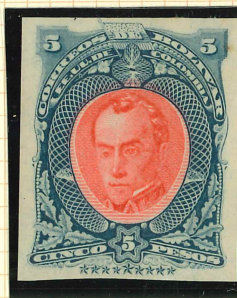

Carmen

Cartagena

Chinu

Corozal

Positions 5-6/15-16

Bolivar

1874-78-Escudo de Colombia-Tipos diversos

Sin dentar

Bolivar

1879 - Efigie de Bolivar - Dentado 12½

Papel verge' azulado

Bolivar

1882 - Efigie de Simón Bolívar y fecha de
emisión - Dentado $12\frac{1}{2} \times 16$ y $12\frac{1}{2} \times 12\frac{1}{2}$

Bolivar
Servicios especiales
1879-1885- Recomendado- Efigie de
Bolivar con año de emisión.

Papel vergé
azul
1880

Papel vergé azul

Bolivar

1883 - Efigie de Simón Bolívar - Dentado
16x12 y dentado 12.

1884

1885

Bolivar

1903 - Efigies varias - Sin dentar
y dentado 12