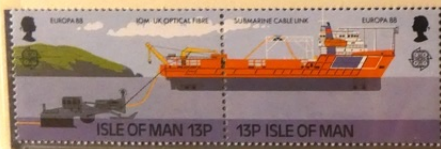

PRINCIPAUTÉ

EUROPA 1991

L'ESPACE

DE MONACO

1990

EUROPA

GEMEINSCHAFTSAUSGABEN (EWR)

EUROPE - JOINT ISSUES (EEA)
EUROPE EMISSIONS GENERALES (EEE)

1988

LOT PARTIALLY SCANNED

Due to the size or the complexity of this lot, only selected items are shown.

LOT PARTIELLEMENT SCANNÉ

Du à la taille ou à la complexité de ce lot, seuls les articles sélectionnés sont affichés.

LOS IST NUR TEILWEISE GESCANNT

Aufgrund der Umfangs und Vielschichtigkeit dieses Loses werden nur ausgewählte Stücke gezeigt.

LOTTO PARZIALMENTE SCANSIONATO

A causa delle dimensioni o della complessità di questo lotto, sono mostrati solo gli articoli selezionati.