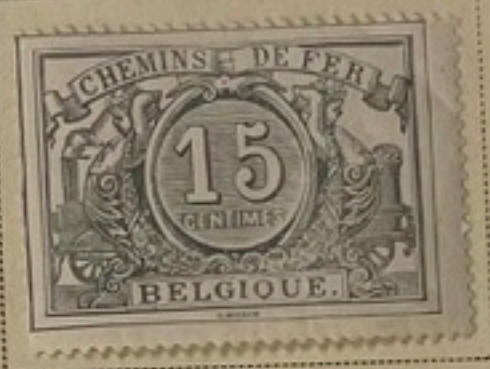

BELGIUM

PARCEL POST STAMPS

Unwatermarked

1879-82

20 C
BLUE
Scott No. Q2

50 C
CARMINE
Scott No. Q4

1879-82

1882-94

80 C
YELLOW
Scott No. Q5

1882-94

1882-94

1895-98

1895-98