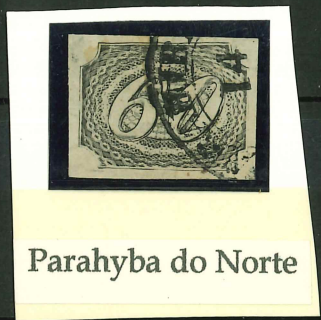

Sabará (PA 1176)

Correio de Santos (PA 1633)

Grampará

Correio de Pernambuco (PA 1548)

Ceará in red

Bahia

Type I and II vertical pair

Paranáguá (PA 1384)

Capivari

Vassouras (PA 1530)
type II thin paper

S. Matheuz (PA 1175)
type II medium paper

Parati (PA 1160)
type II thin paper

Parahyba do Norte

Villa do Rio de Contas

Vertical strip of three with Porto Alegre

Villa de Maroim
type II medium paper 1st plate line

Correio Geral de S. Paulo
(PA 1188) thin paper *type II*

Sabará
Thick paper

Correio
de Mariana
type I med paper

Diamantina (PA 1290)

C. do Serro
type II thin yellow paper