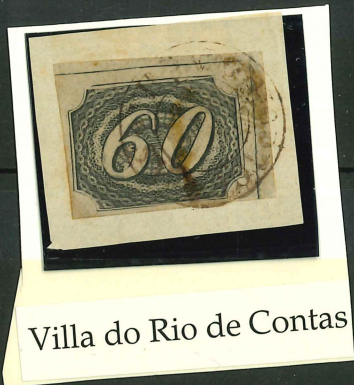

Sabará (PA 1176)

Correio de Santos (PA 1633)

Grampará

Correio de Pernambuco (PA 1548)

Ceará in red

Bahia

Type I and II vertical pair

Paranáguá (PA 1384)

Capivari

Vassouras (PA 1530)
type II thin paper

S. Matheuz (PA 1175)
type II medium paper

Parati (PA 1160)
type II thin paper

Parahyba do Norte

Villa do Rio de Contas

Vertical strip of three with Porto Alegre

Villa de Maroim
type II medium paper 1st plate line

Correio Geral de S. Paulo
(PA 1188) thin paper *type II*

Sabará
Thick paper

Correio
de Mariana
type I med paper

Diamantina (PA 1290)

C. do Serro
type II thin yellow paper