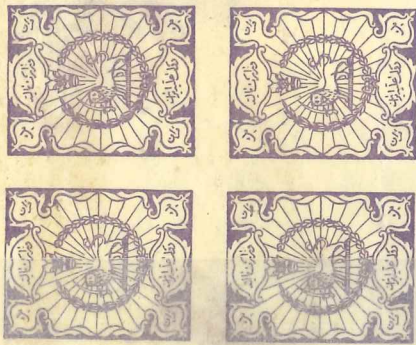

color Error