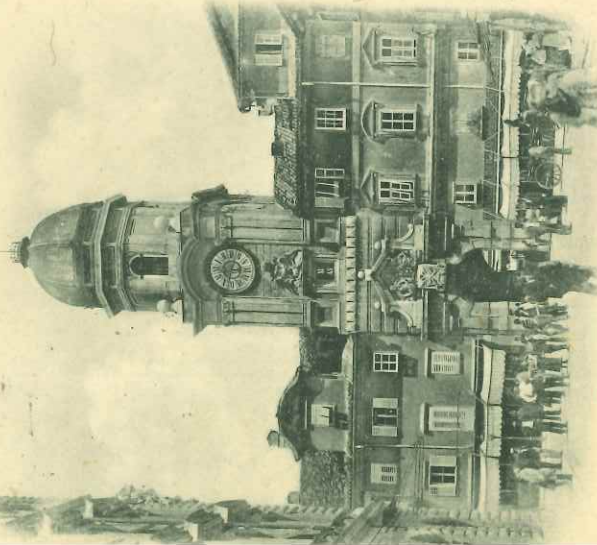

Fiume - Riva Szapary

Fiume - Via Galileo Galilei

Fiume - Piazza Adamich, Hotel Europa e Hotel Lloyd.

Fiume, li 23 Germania 1898.

leare Adelph.

Sonnan partiro da  
Triume così spero gio.  
vesi di vederli a Trieste.  
Saluta la lepre, mamma,  
un bacio ai miei nipoti.  
Lini, ricevi una stelletta  
di mano dal tuo cognato  
Germano.