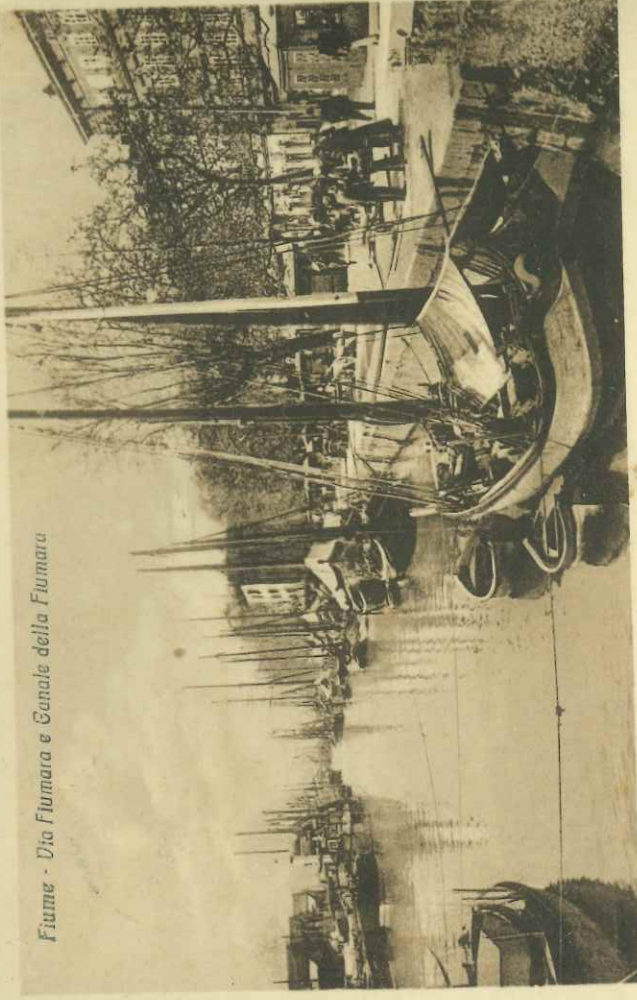

Fiume - Dio Fiumara e Canale della Fiumara