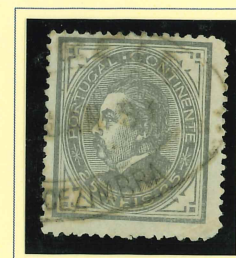

(do) CARTAXO - CTX (4) - PRETO

CARIMBOS OVAIS E DE DUPLA OVAL DE PORTUGAL

(DE) CASCAIS - Csc (4) - PRETO

CASCAIS (8-Out-85) ⇒ LISBOA - MARCA DE 6.ª EXPEDIÇÃO DE LISBOA

(DE) CASTANHEIRA
CTR (6) - PRETO

(DE) CASTANHEIRA - CTR-A (6)

DIA A MANUSCRITO NO GRUPO DATADOR - PRETO

CELORICO DE BASTO - CLB (9) - PRETO

(DE) CEZIMBRA - Ssb (7) - PRETO

(DE) CINTRA SNT (3) - PRETO

CINTRA (2-JUN-79) ⇒ LISBOA (2-6-79) ⇒ FRANÇA (5-6-79) - ENVELOPE DE DUPLO PORTE DA LEGAÇÃO DOS EUA