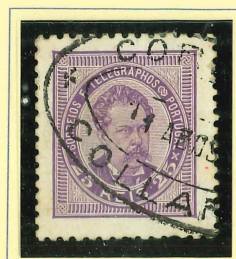

(do) CARTAXO - CTX (4) - PRETO

CARIMBOS OVAIS E DE DUPLA OVAL DE PORTUGAL

(DE) CASCAIS - Csc (4) - PRETO

CASCAIS (8-Out-85) ⇒ LISBOA - MARCA DE 6.ª EXPEDIÇÃO DE LISBOA

(DE) CASTANHEIRA
CTR (6) - PRETO

(DE) CASTANHEIRA - CTR-A (6)

DIA A MANUSCRITO NO GRUPO DATADOR - PRETO

CELORICO DE BASTO - CLB (9) - PRETO

(DE) CEZIMBRA - Ssb (7) - PRETO

(DE) CINTRA SNT (3) - PRETO

CINTRA (2-JUN-79) ⇒ LISBOA (2-6-79) ⇒ FRANÇA (5-6-79) - ENVELOPE DE DUPLO PORTE DA LEGAÇÃO DOS EUA

CHAVES - Chv (3) - PRETO

COLARES - CLR (5) - PRETO

CARIMBOS OVAIS E DE DUPLA OVAL DE PORTUGAL

CRATO - CRT (3) - PRETO

CRATO - CRT-A (4) - COM BARRA NO ANO - PRETO

DOIS PORTOS
Dpt (8) - AZUL

DOIS PORTOS - Dpt (7) - PRETO