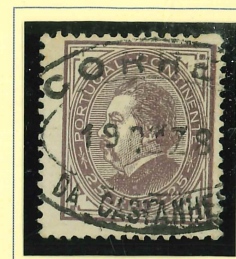

(do) CARTAXO - CTX (4) - PRETO

CARIMBOS OVAIS E DE DUPLA OVAL DE PORTUGAL

(DE) CASCAIS - Csc (4) - PRETO

CASCAIS (8-Out-85) ⇒ LISBOA - MARCA DE 6.ª EXPEDIÇÃO DE LISBOA

(DE) CASTANHEIRA
CTR (6) - PRETO

(DE) CASTANHEIRA - CTR-A (6)

DIA A MANUSCRITO NO GRUPO DATADOR - PRETO

CELORICO DE BASTO - CLB (9) - PRETO

(DE) CEZIMBRA - Ssb (7) - PRETO

(DE) CINTRA SNT (3) - PRETO

CINTRA (2-JUN-79) ⇒ LISBOA (2-6-79) ⇒ FRANÇA (5-6-79) - ENVELOPE DE DUPLO PORTE DA LEGAÇÃO DOS EUA