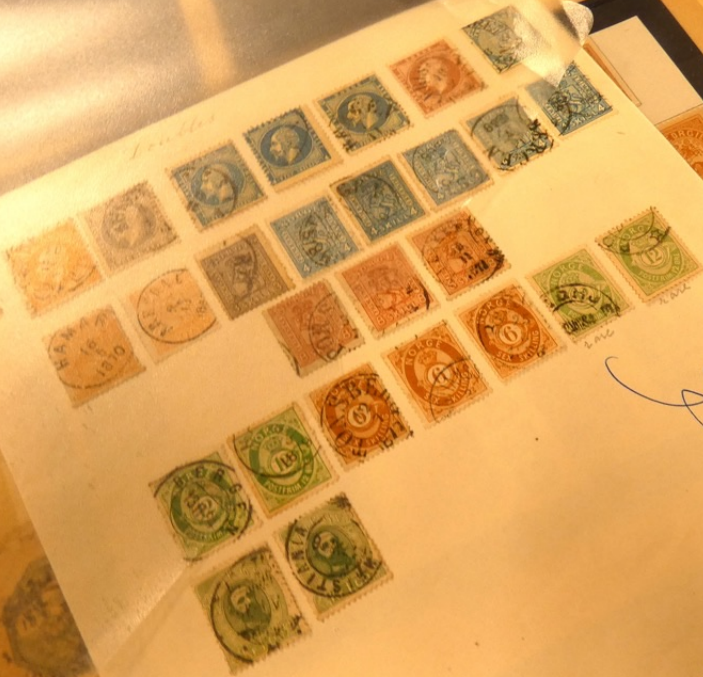

Reptilien

S

1941

912807

Handwritten signature or initials in blue ink.

Handwritten number '2270' in blue ink.

PASTKAS 1916 REGISTRACIJA		Dokumentacija po pridatku	
Št.	Opis	Št.	Opis
1	1000	1	1000
2	500	2	500
3	250	3	250
4	100	4	100
5	50	5	50
6	25	6	25
7	10	7	10
8	5	8	5
9	2	9	2
10	1	10	1