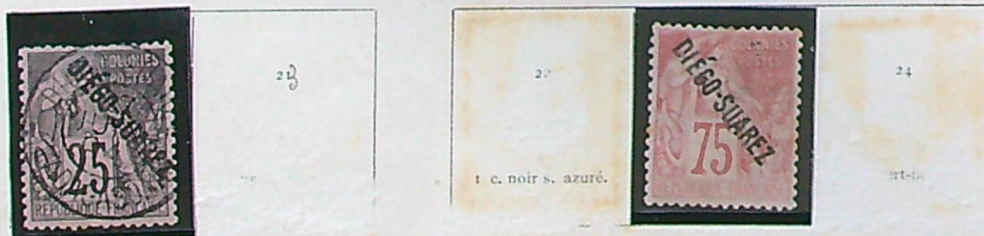

200 d

DIÉGO-SUAREZ

1890. - Timbres des Colonies Françaises de 1881 avec chiffre 15 en surcharge violette oblique.

1890. - Vignettes typographiées.

1891. - Déesse debout.

1891. - Timbres des Colonies Françaises de 1881 avec 1891, DIÉGO-SUAREZ et valeur en surch. oblique.

1892. - Timbres des Colonies Françaises de 1881 avec DIÉGO-SUAREZ en surcharge oblique.

Surcharge rouge.

1 c. noir s. azuré.

17-1.

800 e

670 e

15

120