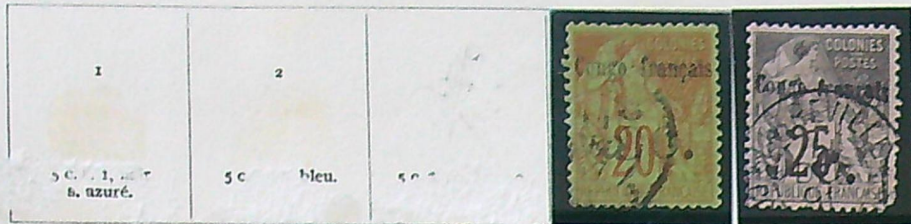

CONGO FRANÇAIS

1900. — Sujets et filigranes divers. Dentelés 11-11½.

275

1900. — Type de 1892. Dentelés 14 x 13½.

52

ε: 377c

CONGO FRANÇAIS

1891-92. — Timbres des Colonies Françaises de 1881 avec « Congo Français » et valeur en surcharge horizontale.

1892. — Timbres-taxe des Colonies Françaises de 1884 avec « Congo Français Timbres-poste » et valeur en surcharge verticale.

1892. — Groupe allégorique. CONGO FRANÇAIS dans le cartouche du bas. Dentelés 14 x 13 1/2.

1916. — Timbres de la Croix-Rouge.

Grande surcharge.

Petite surcharge.

1922. — Types de 1907-17. Dentelés 13½-14.

1924. — Timbres de 1907-22 avec AFRIQUE ÉQUATORIALE FRANÇAISE en surcharge.

CONGO FRANÇAIS

1930. — Types de 1907 avec AFRIQUE ÉQUATORIALE FRANÇAISE en surcharge. Dentelés 13 1/2 x 14.

1925. — Type de 1907 avec AFRIQUE ÉQUATORIALE FRANÇAISE et nouvelle valeur en surcharge.

1926-28. — Types de 1907 avec AFRIQUE ÉQUATORIALE FRANÇAISE en surcharge.

1926-27. — Types de 1907 avec AFRIQUE ÉQUATORIALE FRANÇAISE et nouvelle valeur en surcharge.