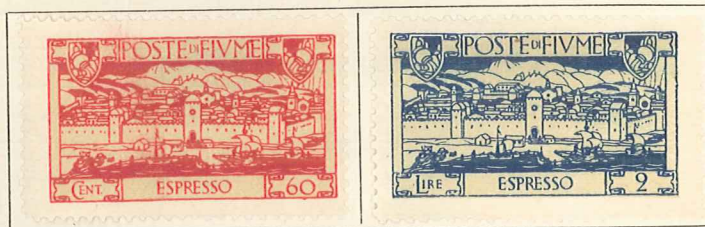

## TIMBRES POUR EXPRESS

1920. — Légende: ESPRESSO. Dentelés 11 1/2.

1920. — Timbres-poste de 1920 avec « Reggenza Italiana del Carnaro », nouvelle valeur et ESPRESSO en surcharge.

|                         |                  |
|-------------------------|------------------|
| 3                       | 4                |
| 30 s. 20 c. brun-jaune. | 50 s. 5 c. vert. |

1921. — Timbres pour express de 1920 avec « Governo Provvisorio » en surcharge.

1923. — Nouveau type. Fond bistre. Dentelés 11.

1924. — Timbres de 1923 surchargés.

ANNESIONE ALL'ITALIA 22 Febbraio 1924.

REGNO D'ITALIA