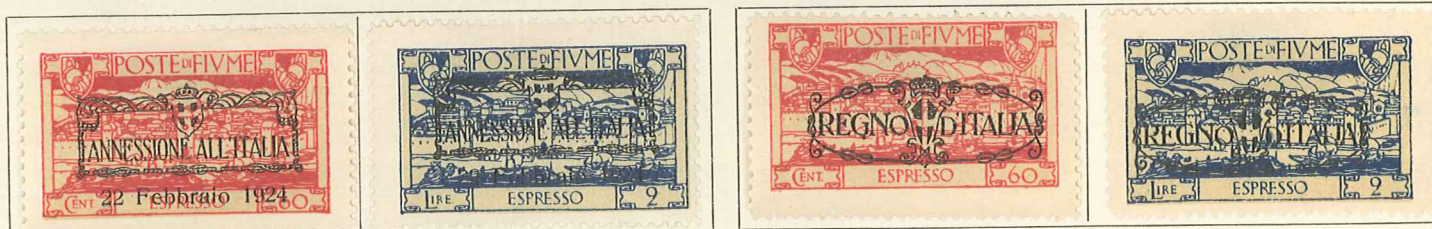

## TIMBRES POUR EXPRESS

1920. — Légende: ESPRESSO. Dentelés 11 1/2.

1920. — Timbres-poste de 1920 avec « Reggenza Italiana del Carnaro », nouvelle valeur et ESPRESSO en surcharge.

|                         |                  |
|-------------------------|------------------|
| 3                       | 4                |
| 30 s. 20 c. brun-jaune. | 50 s. 5 c. vert. |

1921. — Timbres pour express de 1920 avec « Governo Provvisorio » en surcharge.

1923. — Nouveau type. Fond bistre. Dentelés 11.

1924. — Timbres de 1923 surchargés.

ANNESIONE ALL'ITALIA 22 Febbraio 1924.

REGNO D'ITALIA