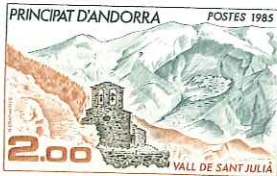

Principauté d'Andorre