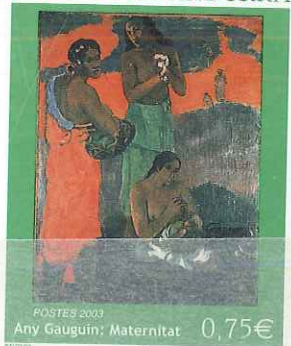

8 TIMBES

PRINCIPAT D'ANDORRA