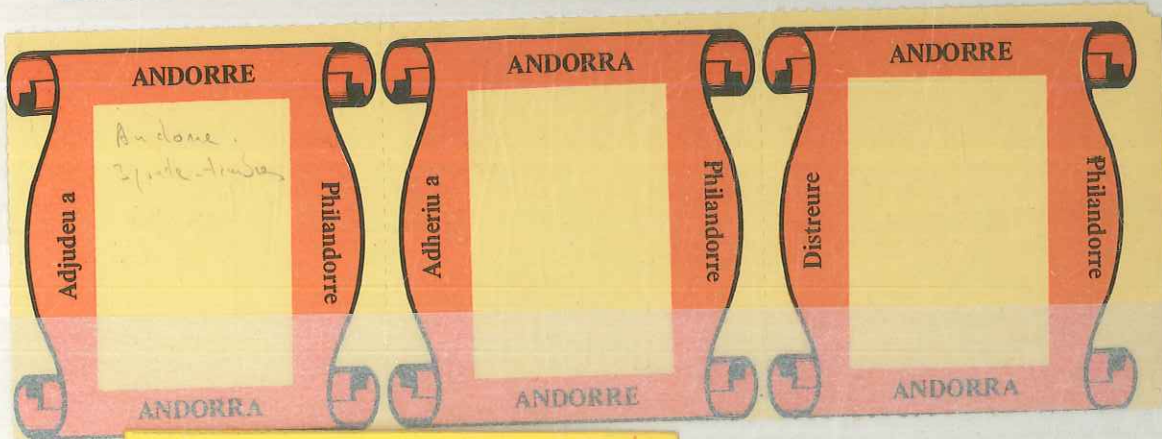

158, essai en noir avec annulation hexagonale - CDF