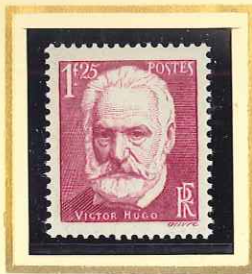

FRANCE
1935 - 1936

1 F 25 V. HUGO