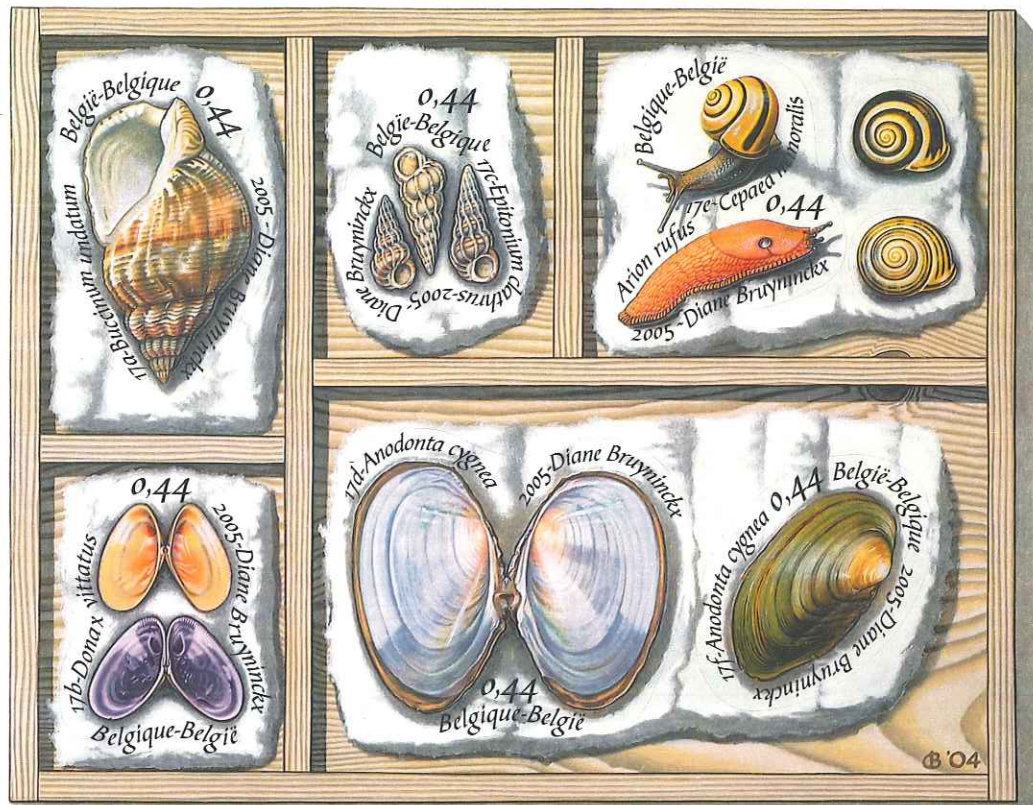

AUTOCOLLANT • ZELFKLEVEND

TARIF POUR LETTRE NORMALISEE <=50G - EUROPE - PRIORITY
TARIEF VOOR GENORM. ZENDING <=50GR - EUROPA - PRIORITY

BELGIE jaar
175 ans
BELGIE

Schelpen - Coquillages

THIS IS BELGIUM KUNST IN BELGIË L'ART EN BELGIQUE