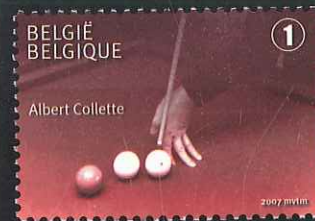

ZELFKLEVENDE · AUTOCOLLANT

5 412885 046687

TARIF VOOR NIET GENORM. ZENDING ≤100GR. BINNENLAND
TARIF POUR LETTRE NON NORMALISÉE ≤100G. INTÉRIEUR

TARIEF VOOR GEMOENL. ZENDING ≤50GR - EUROPA - PRIOR
TARIF POUR LETTRE NORMALE ≤50G - EUROPE - PRIOR