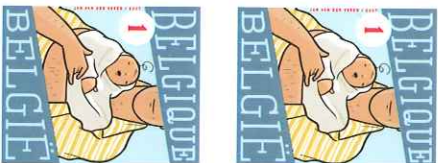

ZELFKLEVENDE · AUTOCOLLANT

TARIEF VOOR GENORM. ZENDING ≤50GR. INTERNATIONAAL - PRIOR
TARIF POUR LETTRE NORMALISÉE ≤50G. INTERNATIONAAL - PRIOR

AUTOCOLLANT · ZELFKLEVEN

5 412885 046724

TARIF POUR LETTRE NORMALISÉE ≤50G. INTÉRIEUR
TARIF VOOR GENORMALISEERDE ZENDING ≤50GR. BINNENLAND