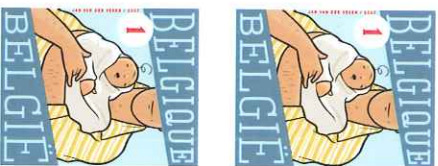

ZELFKLEVENDE · AUTOCOLLANT

TARIEF VOOR GENORM. ZENDING ≤50GR. INTERNATIONAAL - PRIOR
TARIF POUR LETTRE NORMALISÉE ≤50G. INTERNATIONAAL - PRIOR

AUTOCOLLANT · ZELFKLEVEN

5 412885 046724

TARIF POUR LETTRE NORMALISÉE ≤50G. INTÉRIEUR
TARIF VOOR GENORMALISEERDE ZENDING ≤50GR. BINNENLAND