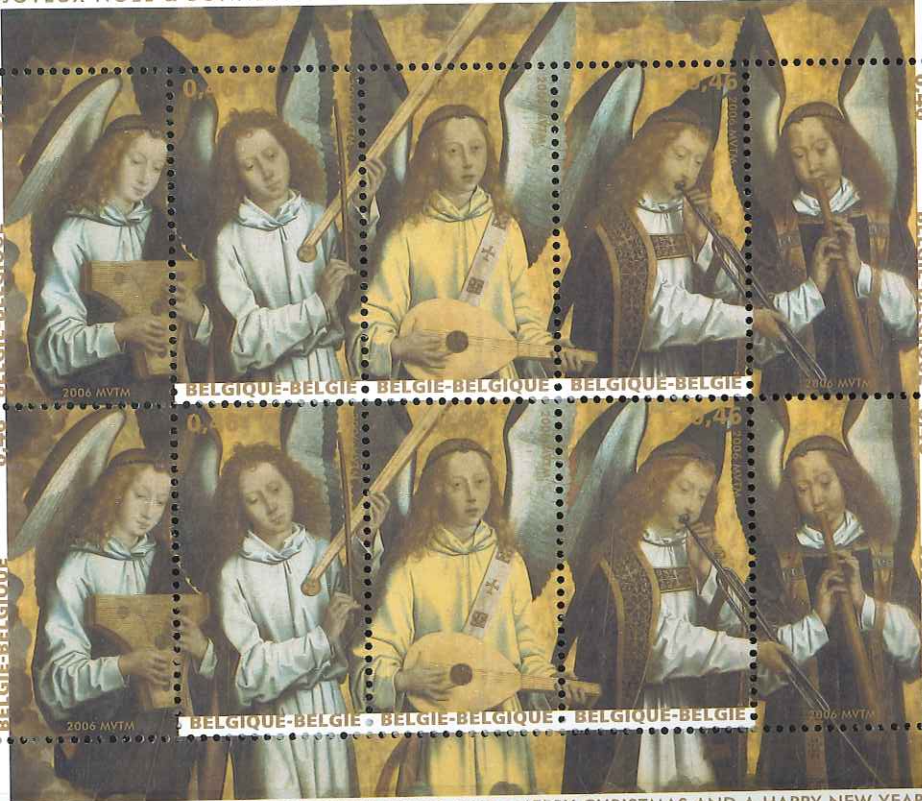

TARIF VOOR GEDRUKTE BRIEF - 596 - INTERIEUR - NON PRIOR
TARIF POUR LETTRE NORMALE - 596 - INTERIEUR - NON PRIOR

JOYEUX NOËL & BONNE ANNÉE • PRETTIGE KERSTDAGEN & GELUKKIG NIEUWJAAR

FROHE WEIHNACHTEN UND EIN GUTES NEUES JAHR • MERRY CHRISTMAS AND A HAPPY NEW YEAR

5 412885 036190