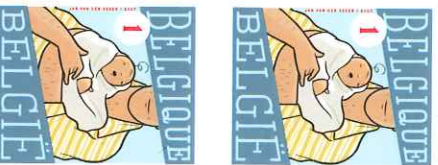

ZELFKLEVENDE · AUTOCOLLANT

TARIEF VOOR GENORM. ZENDING ≤50GR. INTERNATIONAAL - PRIOR
TARIF POUR LETTRE NORMALISÉE ≤50G. INTERNATIONAAL - PRIOR

AUTOCOLLANT · ZELFKLEVEN

5 412885 046724

TARIF POUR LETTRE NORMALISÉE ≤50G. INTÉRIEUR
TARIF VOOR GENORMALISEERDE ZENDING ≤50GR. BINNENLAND