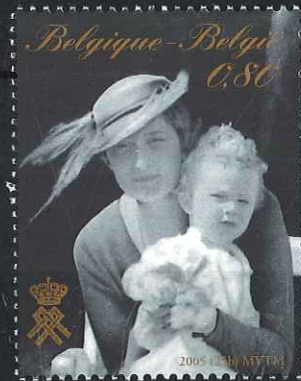

BELGIQUE - BELGIË 0.50

5 412885 024838

4 4 4 4

Prior

ZELFKLEVENDE - AUTOCOLLANT

5 412885 034400

TARIEF VOOR GENORMALISEERDE BRIEF ≤50GR. - BINNENLAND - NON PRIOR
TARIF POUR LETTRE NORMALISÉE ≤50G. - INTÉRIEUR - NON PRIOR