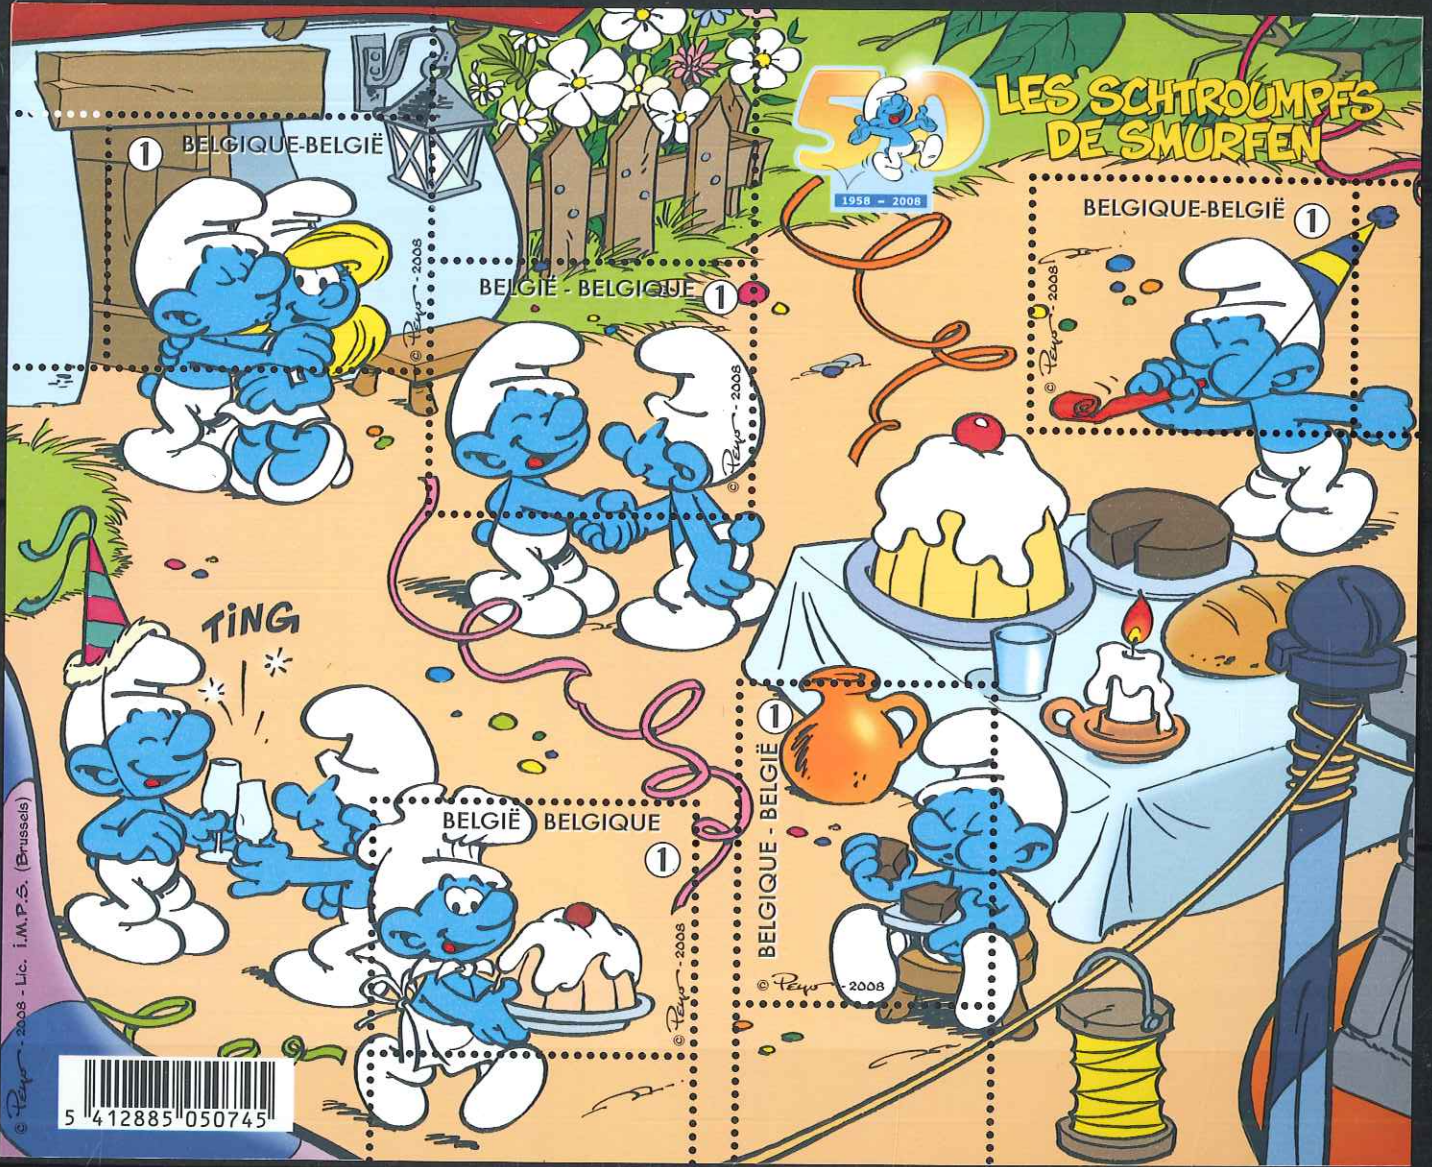

© Peyo - 2008 - Lic. I.M.P.S. (Brussels)

AUTOCOLLANT · ZELFKLEVENDE

5 412885 050783
© Peyo - 2008 - Lic. I.M.P.S. (Brussels)

TARIF POUR LETTRE NORMALISEE €50G. INTERIEUR
TARIF VOOR GEMIDDELDE ZENDING €50GR. BINNENLAND