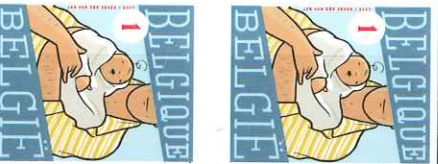

ZELFKLEVENDE · AUTOCOLLANT

TARIEF VOOR GENORM. ZENDING ≤50GR. INTERNATIONAAL - PRIOR
TARIF POUR LETTRE NORMALISÉE ≤50G. INTERNATIONAAL - PRIOR

AUTOCOLLANT · ZELFKLEVEN

5 412885 046724

TARIF POUR LETTRE NORMALISÉE ≤50G. INTÉRIEUR
TARIF VOOR GENORMALISEERDE ZENDING ≤50GR. BINNENLAND