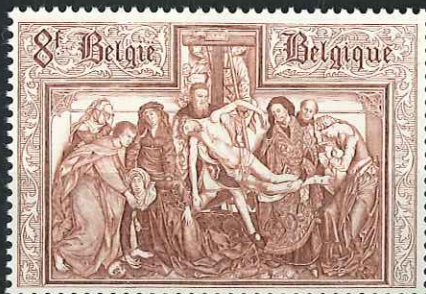

GROTE VREDESKLOK

BOURDON DE LA PAIX

EMISSION CENTENAIRE DE LA CROIX-ROUGE
UITGIFTE EEUWFEEST VAN HET RODE KRUIS
ROYAUME DE BELGIQUE — KONINKRIJK BELGIE

UITGIFTE EEUWFEEST VAN HET RODE KRUIS
EMISSION CENTENAIRE DE LA CROIX-ROUGE
KONINKRIJK BELGIE — ROYAUME DE BELGIQUE

12 F

JOURNÉE
MONDIALE
DES LEPREUX

WERELDDAG
VOOR DE
MELLAATSEN

Certificaat van echtheid

De expertisecommissie van de B. L. P. heeft onderzocht:
de Belgische postzegel Koning Leopold III, genaamd "Poortman", 6F karmijnachtig
roze, nr. 848a volgens de Officiële Belgische Postzegelcatalogus