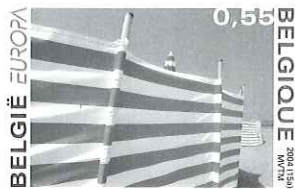

EUROPA

EUROPA

EUROPA

EUROPA

Reproduction en noir et blanc
des premiers timbres-poste belges en Euro,
Effigie Royale Albert II,
émis le 1er janvier 2002.

EUROPA EUROPA

EUROPA EUROPA

POSTAL