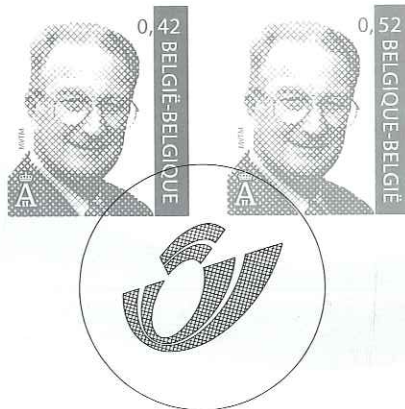

EUROPA

EUROPA

EUROPA

EUROPA

Reproduction en noir et blanc
des premiers timbres-poste belges en Euro,
Effigie Royale Albert II,
émis le 1er janvier 2002.

EUROPA EUROPA

EUROPA EUROPA

POSTAL