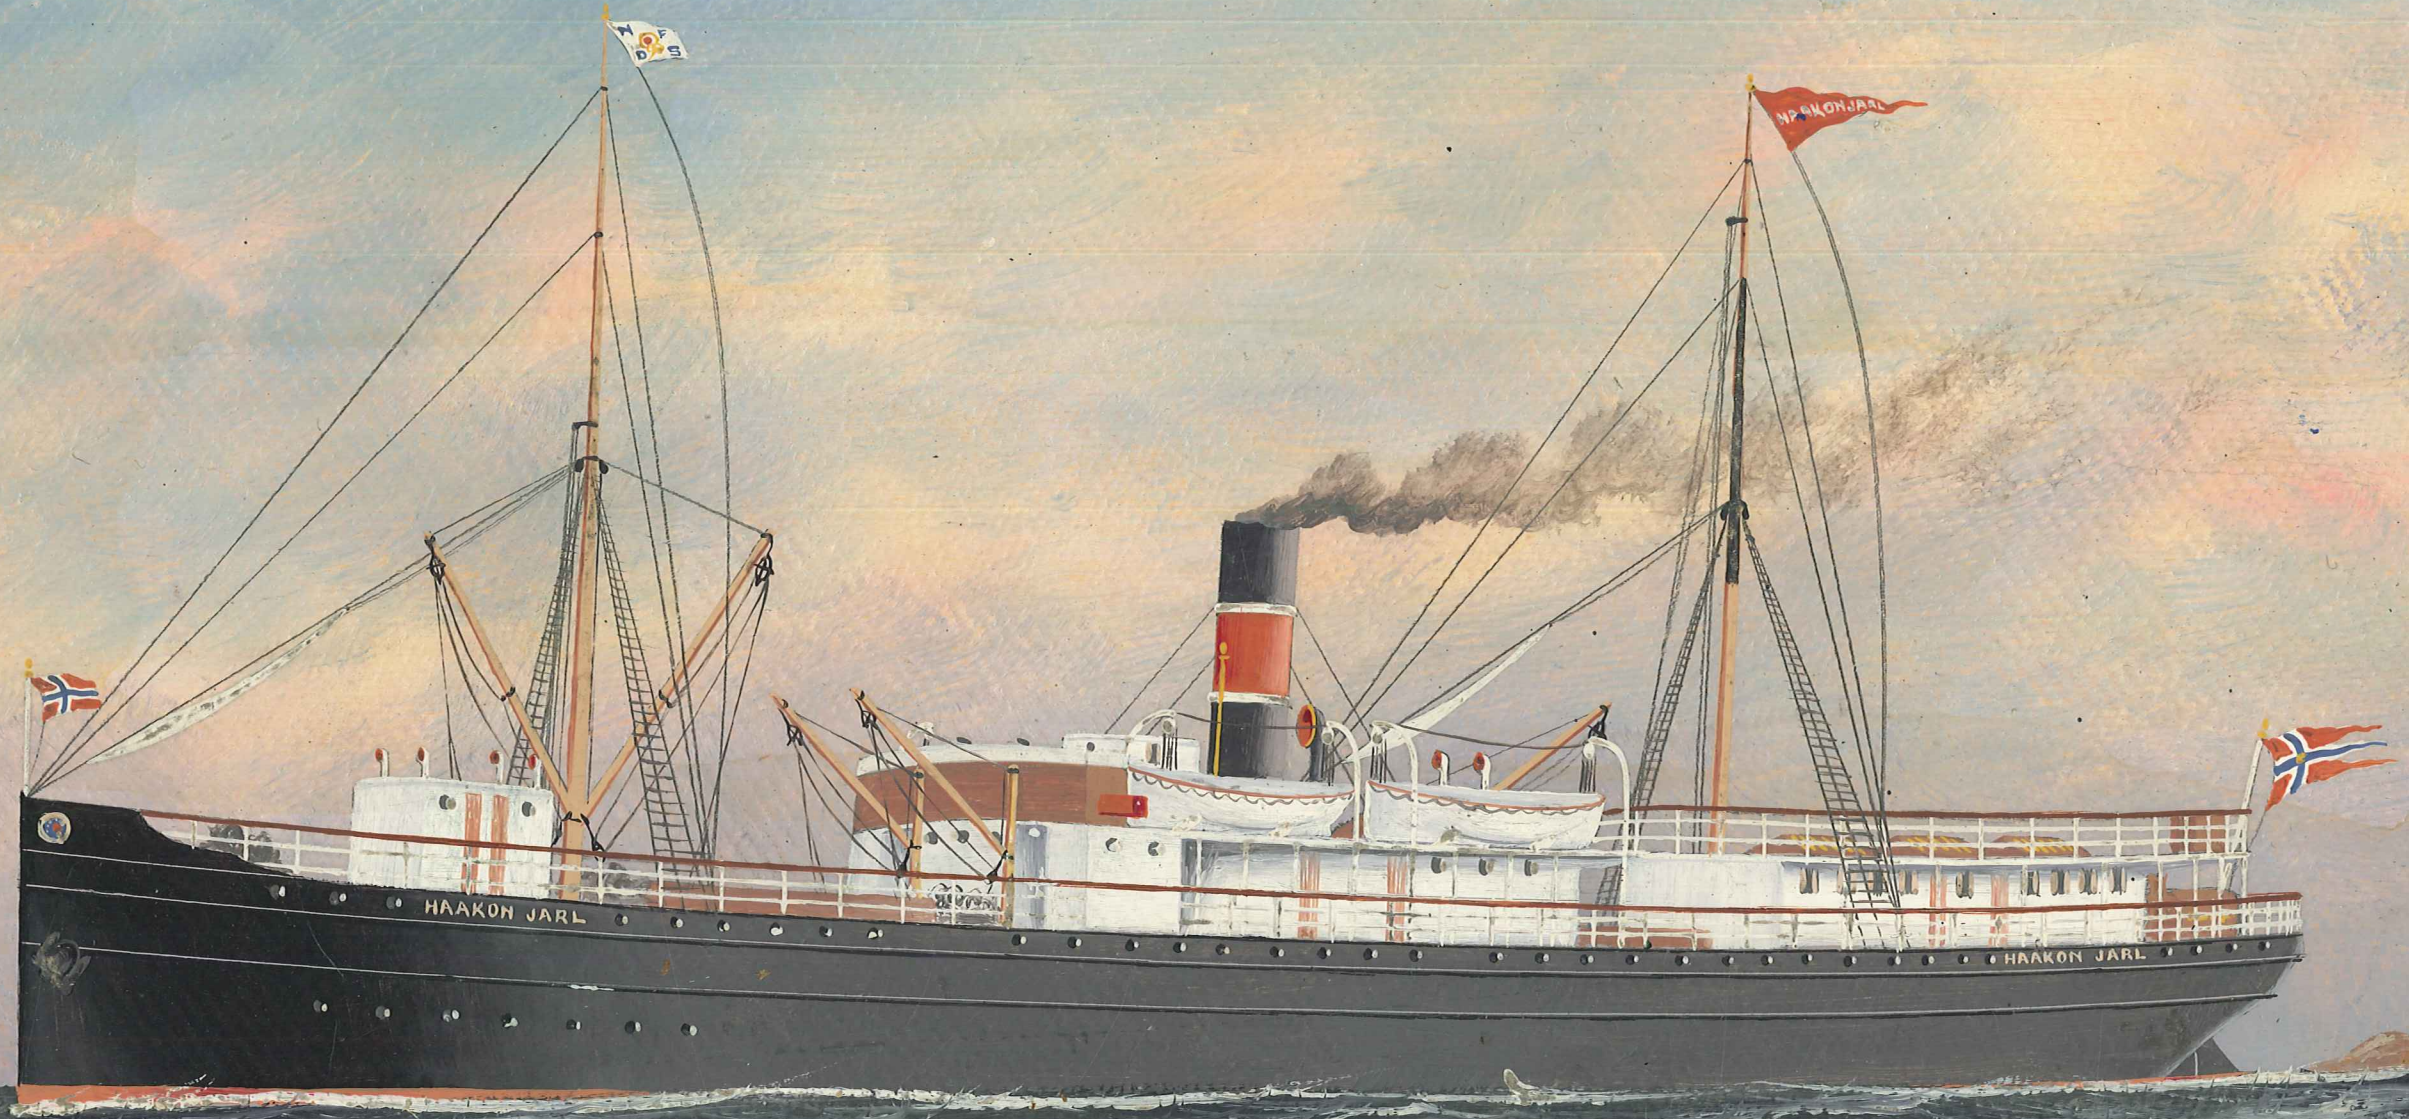

MITTET & CO

SVERRE SIGURDSSON
TRONDHØJ

1959
Kra

HENRIK WERGELAND

MILLET & CO
ENRET

HENRIK WERGELAND

MITTET & Co
Egerst.

„HAAKON JARL“
TRONDHJEM