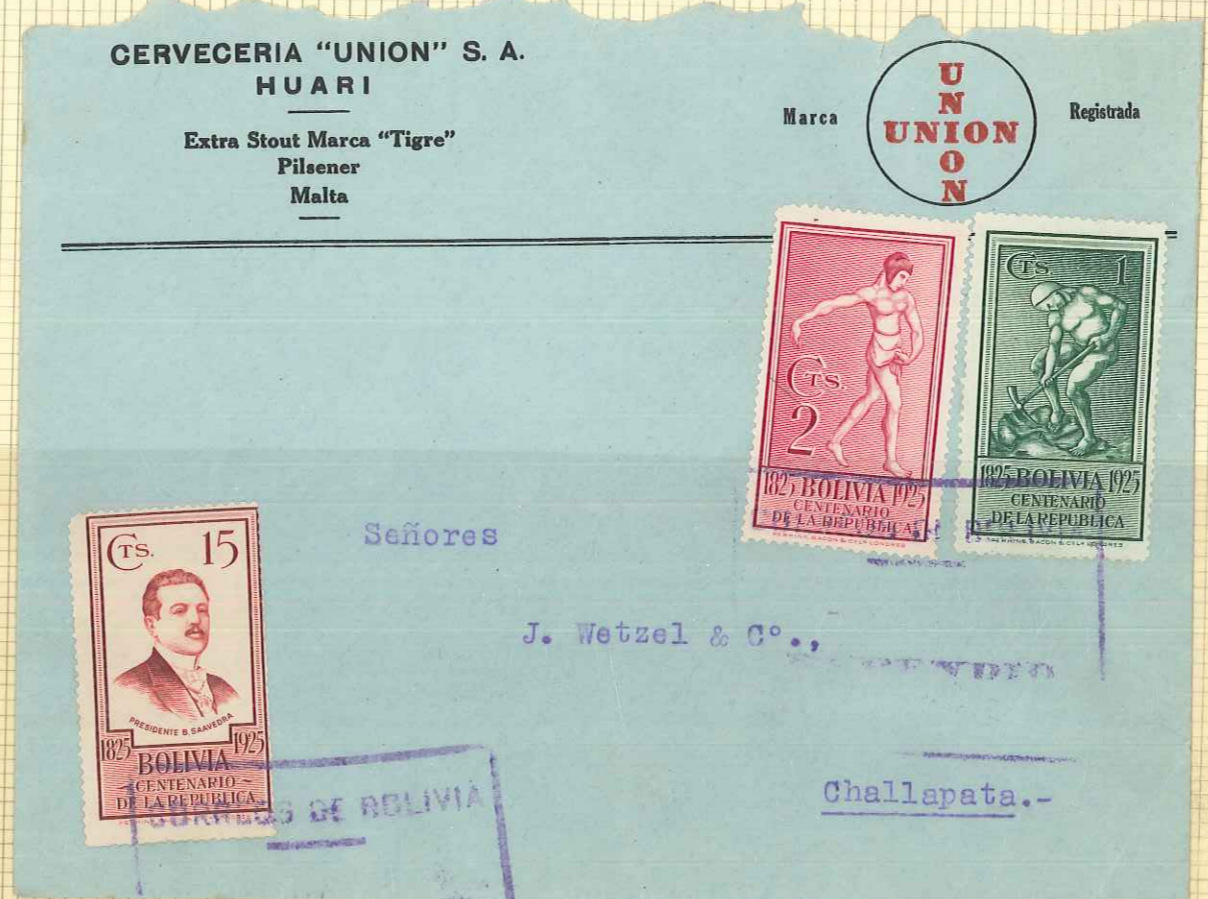

Bloque de 4 sin dantar

BOLIVIA

Año 1925 - Conmemoración del Centenario de la República.
Variedades sin dantar y dibujo con el diseño no adoptado del valor de 2 c. Carta con matasellos de Bolivia en la que aparecen los valores de 1 c. y 2 c. de la serie, los cuales no circularon.