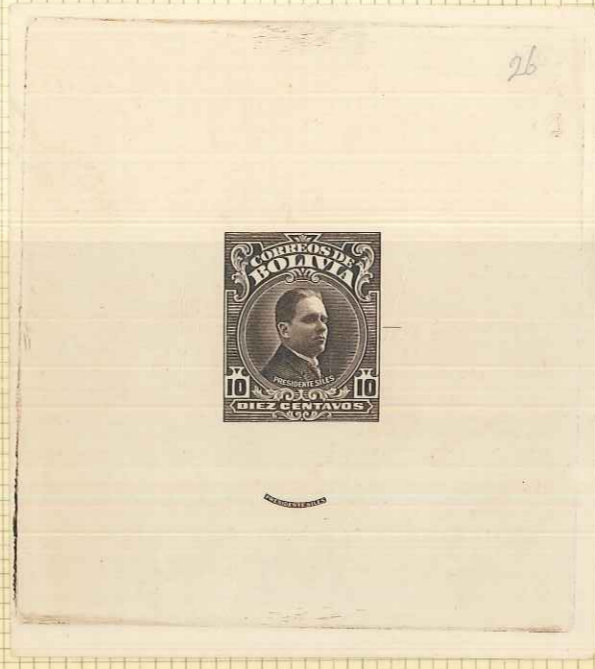

BOLIVIA

Año 1928 - Dos pruebas en huecograbado del valor de 10 c. con la efigie del Presidente Hernando Siles Zuazo (1926-30), en colores no adoptados con la alternativa de elección de la leyenda PRESIDENTE SILES en grande o pequeño. Dos fragmentos del valor con la efigie y color adoptados con los sellos bisectados. Prueba con efigie no adoptada y no catalogada.

Nr. 802106

Made in Germany