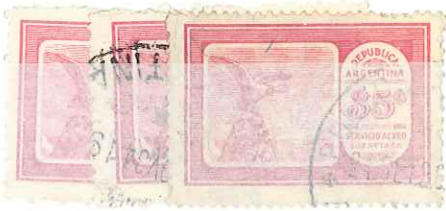

Lote: 661    Cantidad:    0    Pet/Nº: M279    Scott: 00138  
 Var. "G.M." en vez de "M.G." (sobrec. desplazada 10mm)  
 Tema: 38    Base:    10    Vendedor:    1/

*Ruled Gum.*  
*Double Impression*

set 195-  
6A