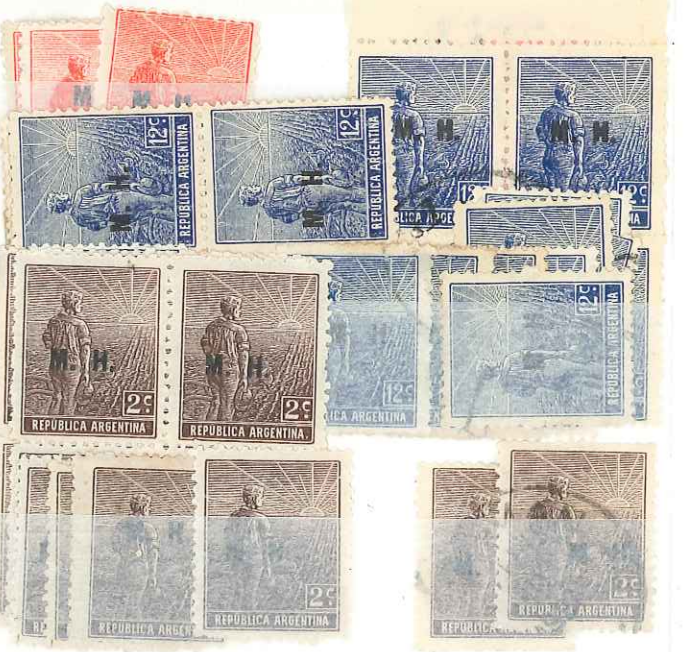

1816 1966

REPUBLICA ARGENTINA

CASA DE MONEDA -VII- 1966-

QUICENTENARIO DE LA DECLARACION DE LA INDEPENDENCIA NACIONAL

Lote: 583 Calidad: Cu/\*\* Pet/Yv: M118/9 Scott: 0D12/3  
Cuadros con fil. WHEATLEY BOND (mint cat. +50%), excelentes  
Tema: 36 Base: 24 Vendedor: 1/