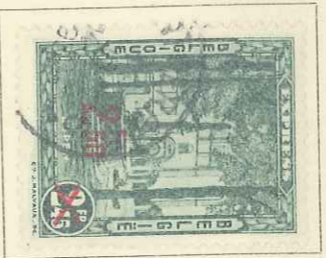

21726 0

4 m

BELGIQUE

TIMBRES POUR LETTRES PAR EXPRES

1939. — Vues diverses. Légende : EXPRESS. Dentelés 11 1/2.

1932. — Timbre de 1939 surchargé.

25 FEVRIER 1929 ■ TIMBRES POUR LETTRES PAR EXPRES. VUES URBAINES. Héliogravure. Impression en 2 PANNEAUX DE 50. Dentelure 11 1/2. Mise hors cours le 1-7-1938.
Par timbre pour lettres par express.