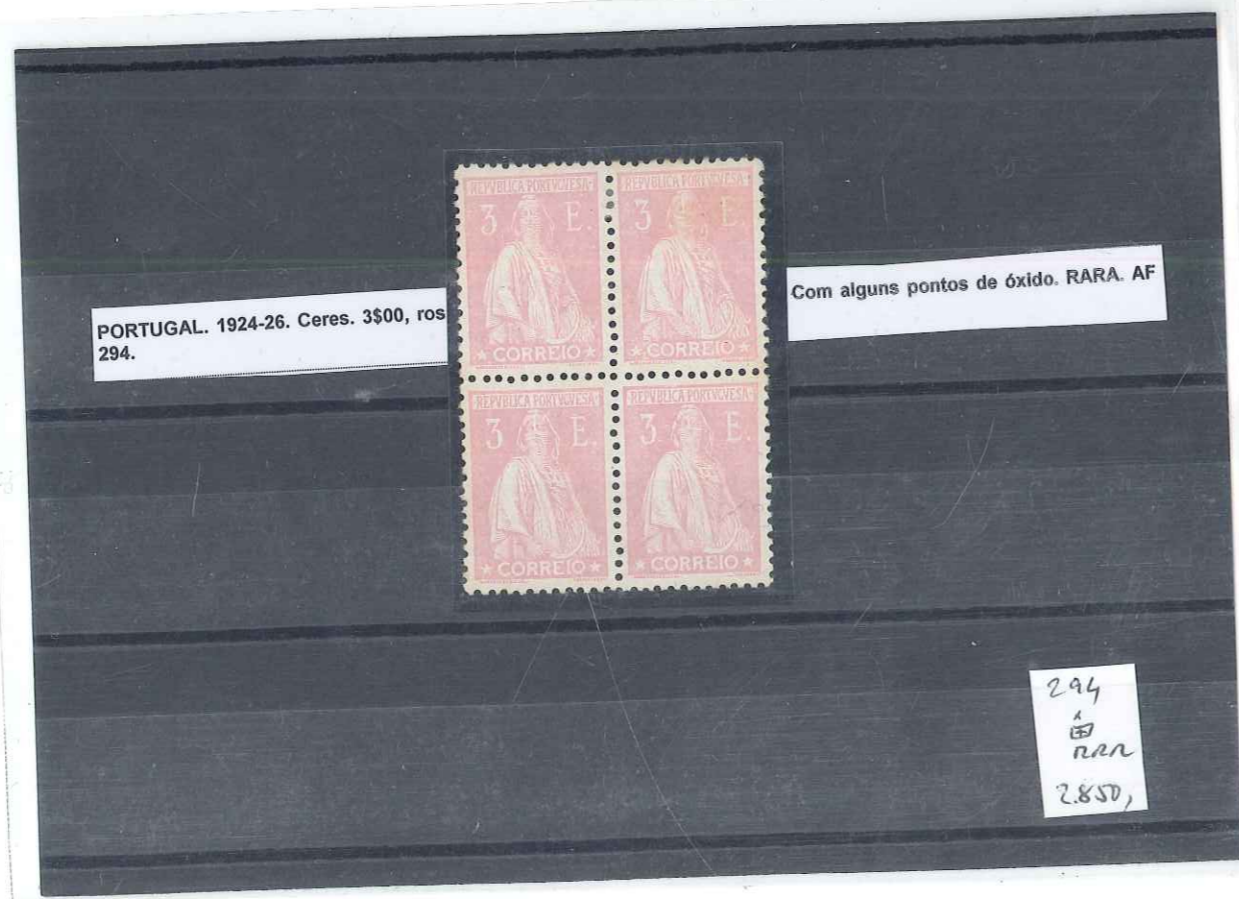

PORTUGAL. 1924-26. Ceres. 3500, ros
294.

Com alguns pontos de óxido. RARA. AF

294
à
rar
2.850,