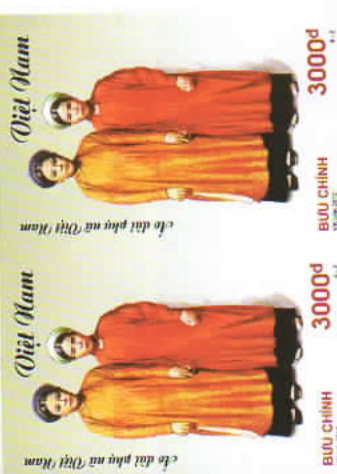

C M B C M B C M B C M

N. Vietnam
2010. Min. Shot imp
NH. 50-

MÈO CẢ

B. O. U. S. S. O. C. I. I. S. P. E. C. I. M. E. N. 140- NH 24

500 NĂM SINH DANH HỌA RA-PHA-EN (1483-1520)

Raffaello

VIỆT-NAM 10đ

40975