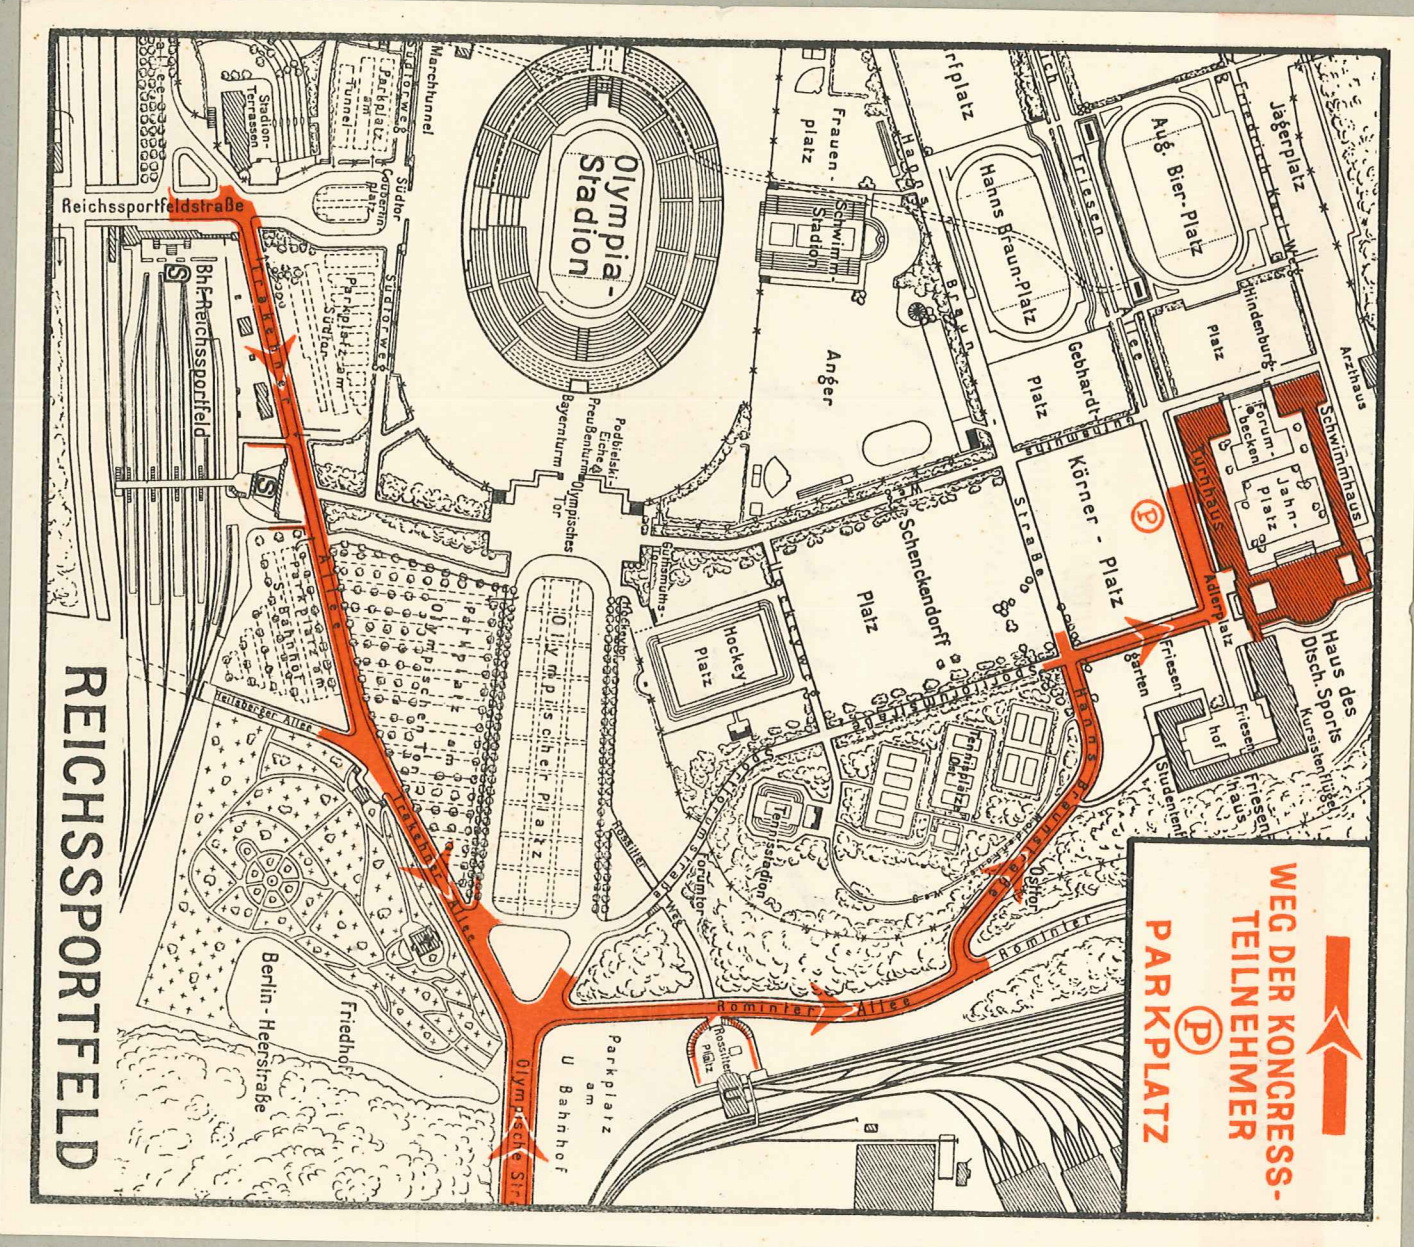

REICHSSPORTFELD

**WEG DER KONGRESS-
TEILNEHMER**
PARKPLATZ