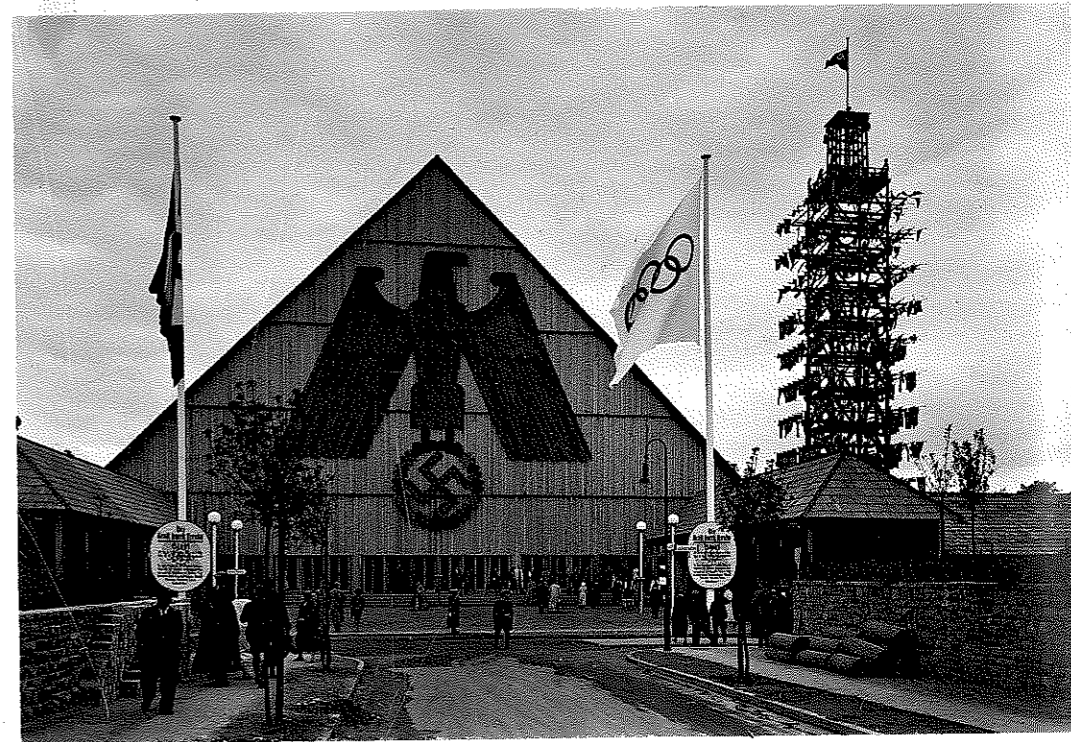

Das Reichssportfeld in Berlin.
Der Schauplatz der XI. Olympiade 1.-16. August 1936

Cat. No. 418-52572
PERMA/DUR Archival
UNIVERSITY PRODUCTS, INC. Quality