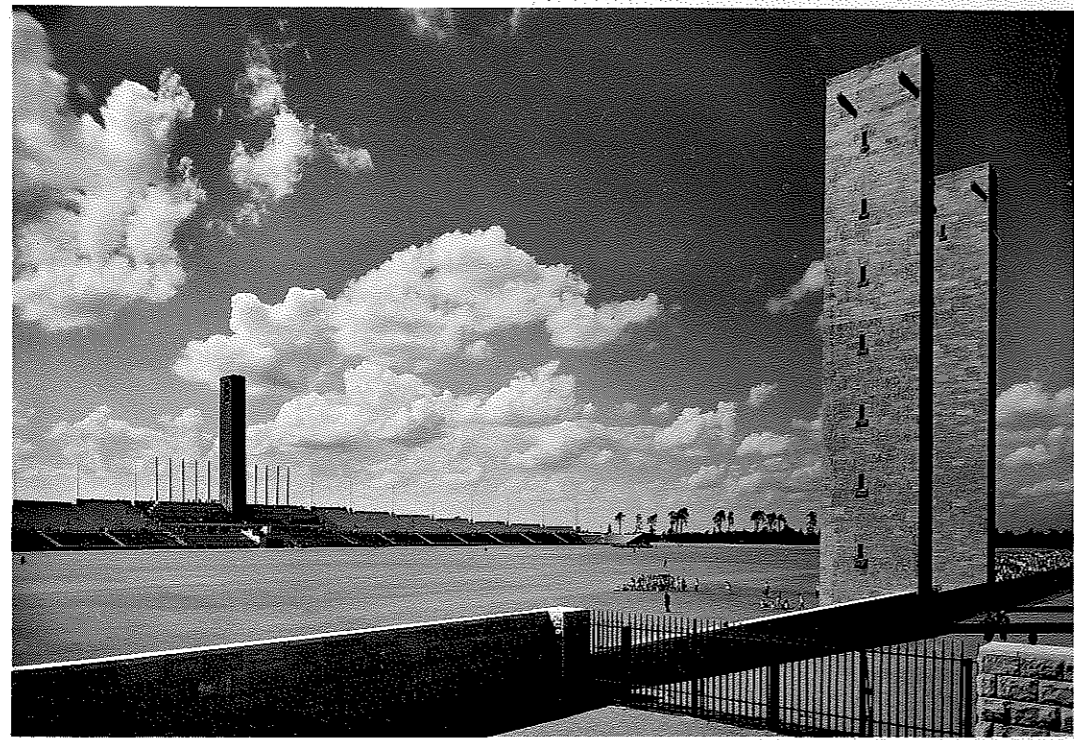

Olympia-Glocke für die Olympischen Spiele in Berlin 1936

Olympia-Glocke für die Olympischen Spiele in Berlin 1936

Cat. No. 416-52572
PERMA/DUR
UNIVERSITY PRODUCTS, INC.
*Archival
Quality*

PHOTO * GUARD # 3205
LIGHT IMPRESSIONS
Rochester, NY

Das Reichssportfeld in Berlin.
Der Schauplatz der XI. Olympiade 1.-16. August 1936

Das Reichssportfeld in Berlin.
Der Schauplatz der XI. Olympiade 1.-16. August 1936

Das Reichssportfeld in Berlin.
Der Schauplatz der XI. Olympiade 1.-16. August 1936