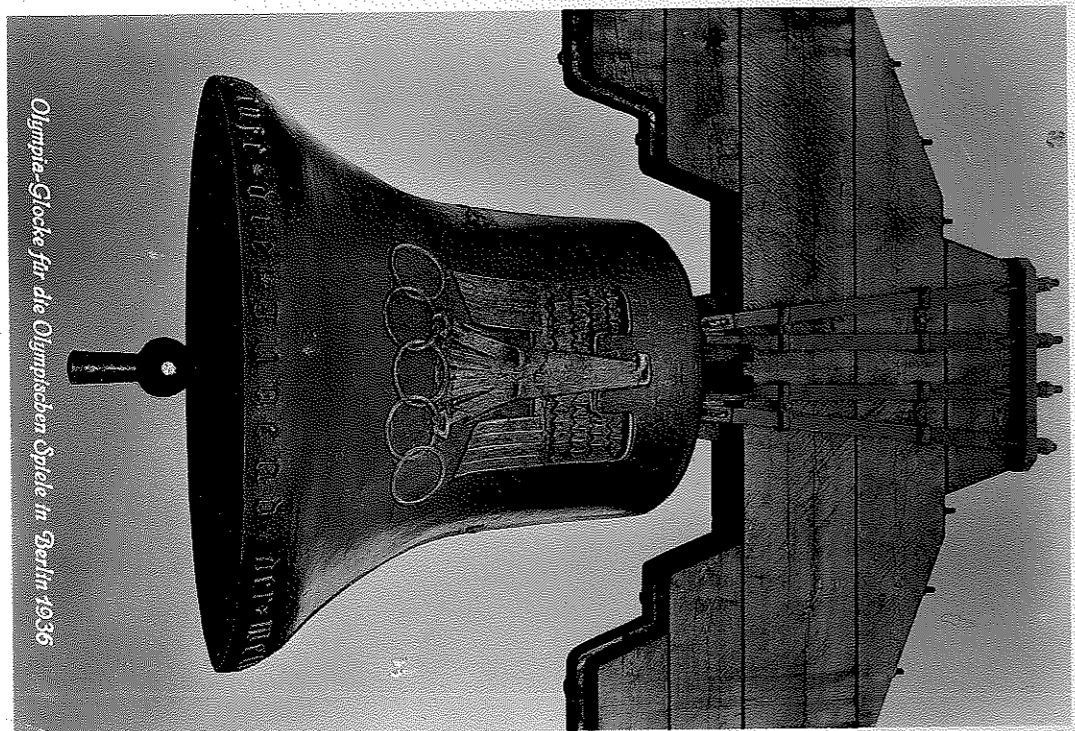

Berlin. Eingang zum Reichssportfeld

C-LINE #52572
5" x 7" PRINTS

Call No. 416-52572
PERMA/DUR
UNIVERSITY PRODUCTS, INC.
*Archival
Quality*

Olympia-Glocke für die Olympischen Spiele in Berlin 1936

C-LINE #52564
4"x6" PRINTS

Olympia-Glocke für die Olympischen Spiele in Berlin 1936

Olympia-Glocke für die Olympischen Spiele in Berlin 1936

Cat. No. 416-52572
PERMA/DUR
UNIVERSITY PRODUCTS, INC.
*Archival
Quality*

PHOTO * GUARD # 3205
LIGHT IMPRESSIONS
Rochester, NY