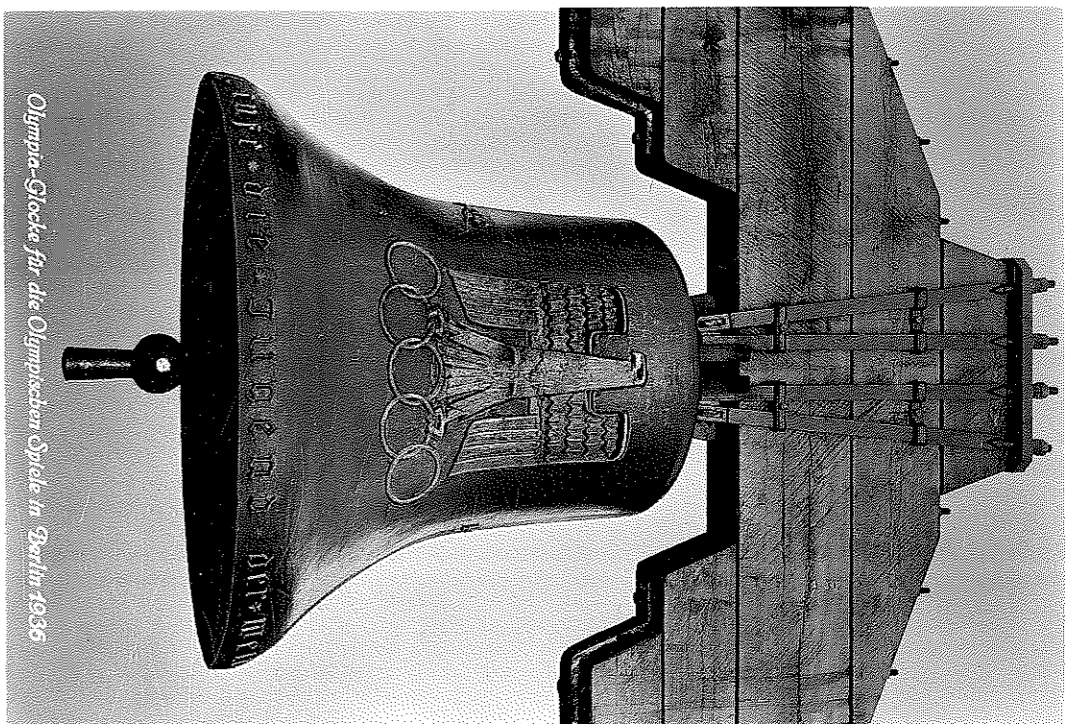

Berlin. Eingang zum Reichssportfeld

C-LINE #52572
5" x 7" PRINTS

Call No. 416-52572
PERMA/DUR
UNIVERSITY PRODUCTS, INC.
*Archival
Quality*

Olympia-Glocke für die Olympischen Spiele in Berlin 1936

C-LINE #52564
4"x6" PRINTS

Olympia-Glocke für die Olympischen Spiele in Berlin 1936

Olympia-Glocke für die Olympischen Spiele in Berlin 1936

Cat. No. 416-52572
PERMA/DUR
UNIVERSITY PRODUCTS, INC.
*Archival
Quality*

PHOTO * GUARD # 3205
LIGHT IMPRESSIONS
Rochester, NY