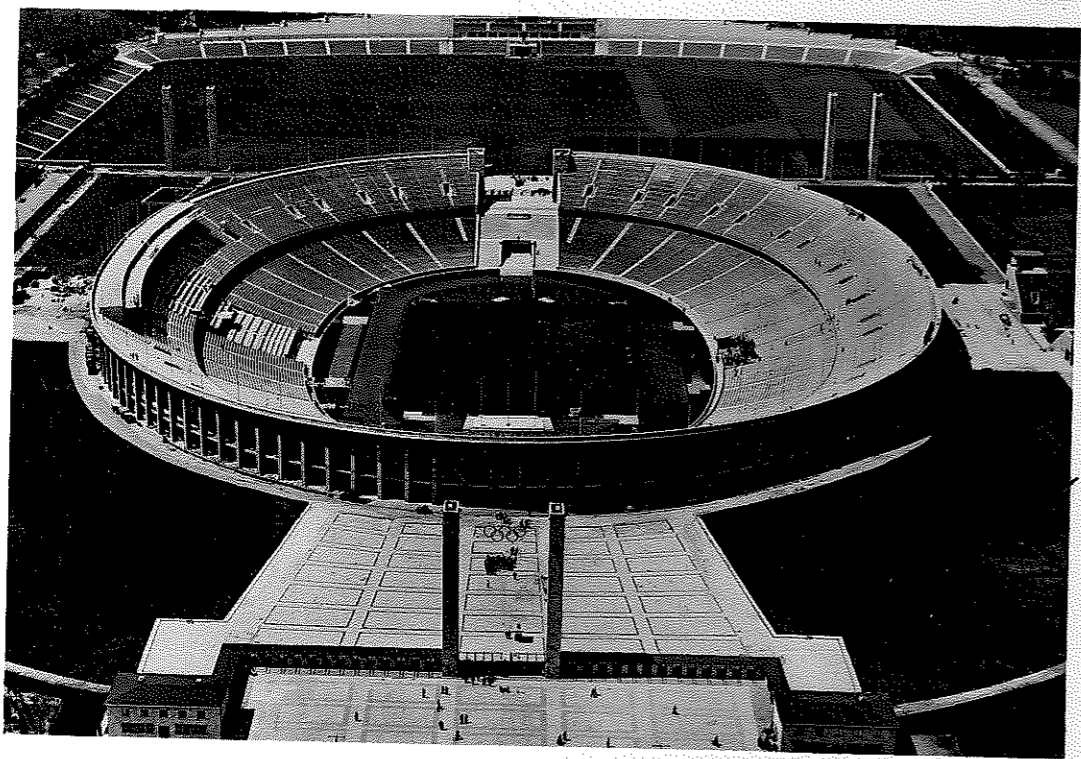

Call No. 416-52572
PERMA/DUR
UNIVERSITY PRODUCTS, INC.
*Archival
Quality*