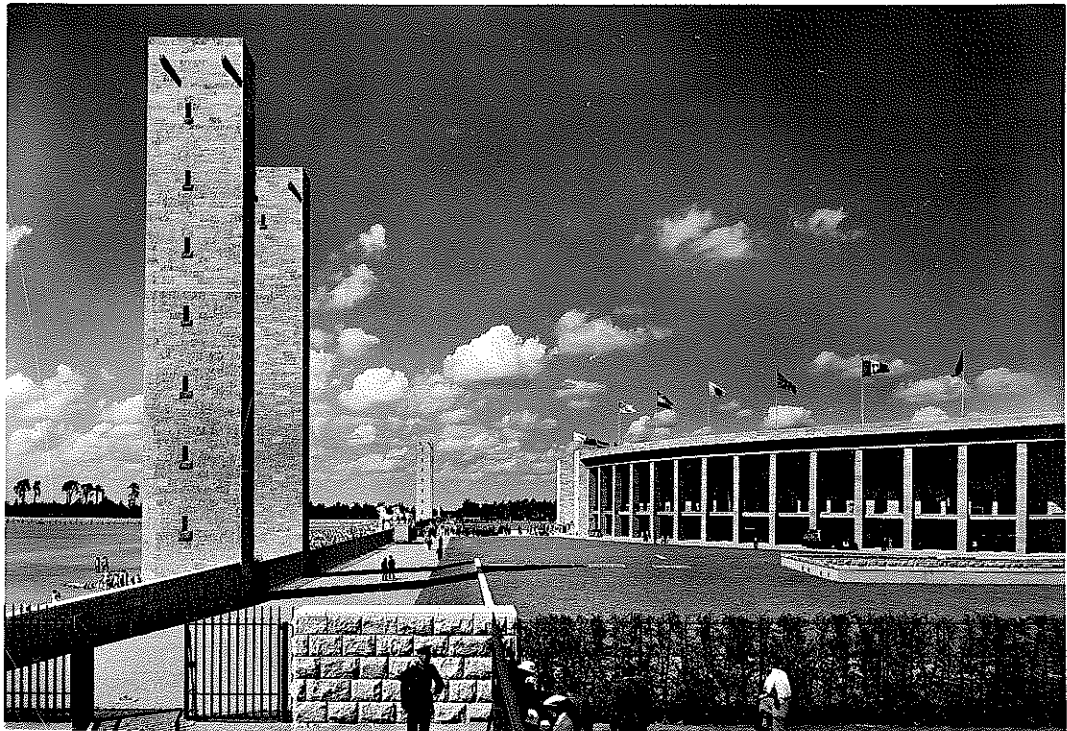

Olympia-Glocke für die Olympischen Spiele in Berlin 1936

Olympia-Glocke für die Olympischen Spiele in Berlin 1936

Cat. No. 416-52572
PERMA/DUR
UNIVERSITY PRODUCTS, INC.
*Archival
Quality*

PHOTO * GUARD # 3205
LIGHT IMPRESSIONS
Rochester, NY

Das Reichssportfeld in Berlin.
Der Schauplatz der XI. Olympiade 1.-16. August 1936

Das Reichssportfeld in Berlin.
Der Schauplatz der XI. Olympiade 1.-16. August 1936

Das Reichssportfeld in Berlin.
Der Schauplatz der XI. Olympiade 1.-16. August 1936