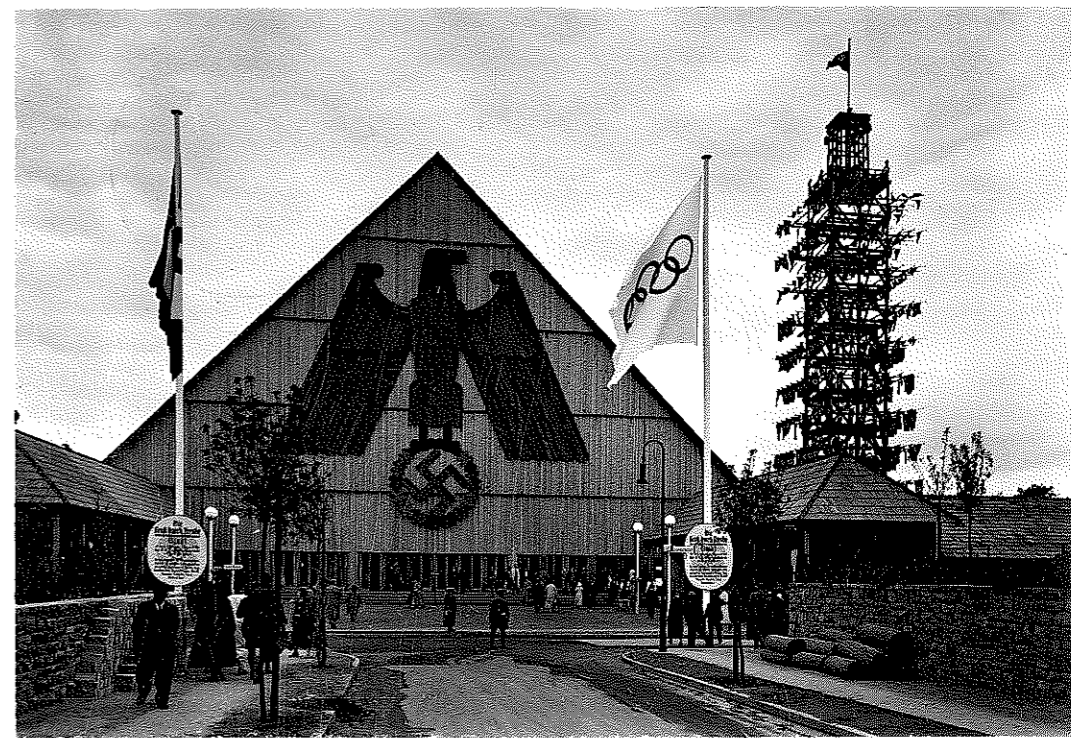

Cat. No. 418-52572
PERMA/DUR Archival
UNIVERSITY PRODUCTS, INC. Quality