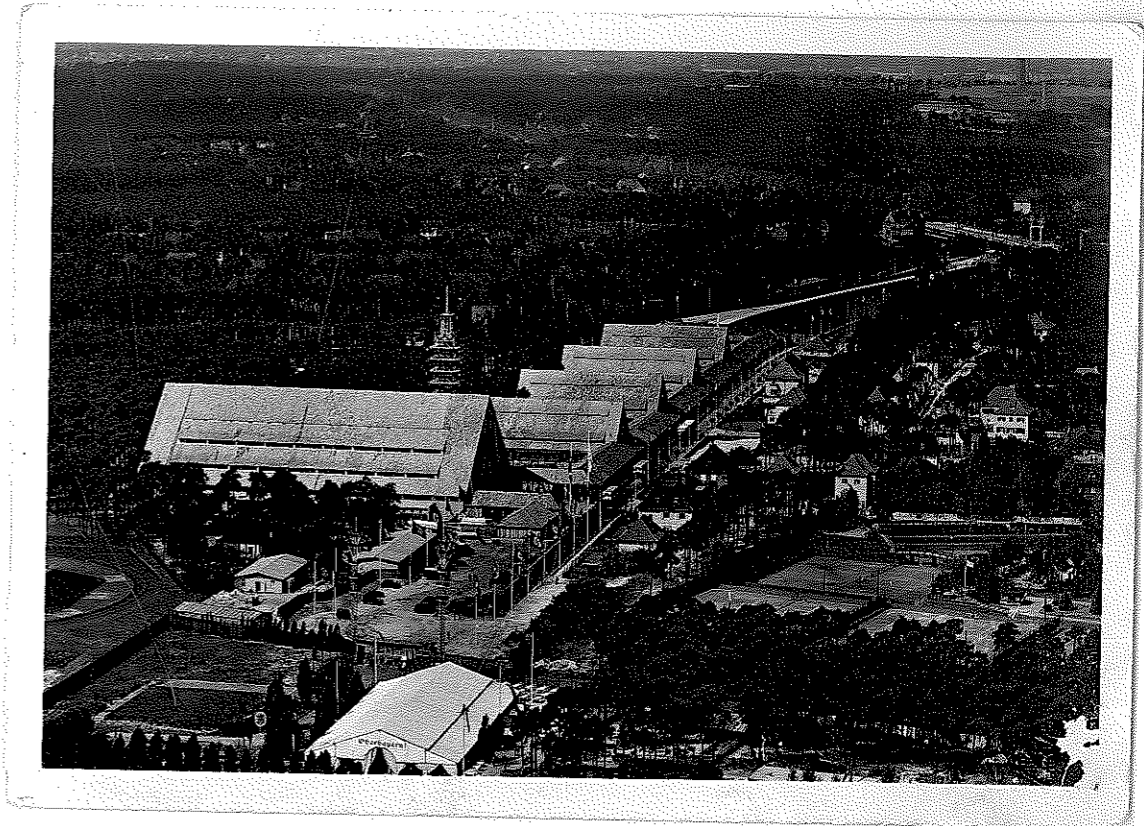

Call No. 418-9373
PERMA/DUR Archival
UNIVERSITY PRODUCTS, INC. Quality