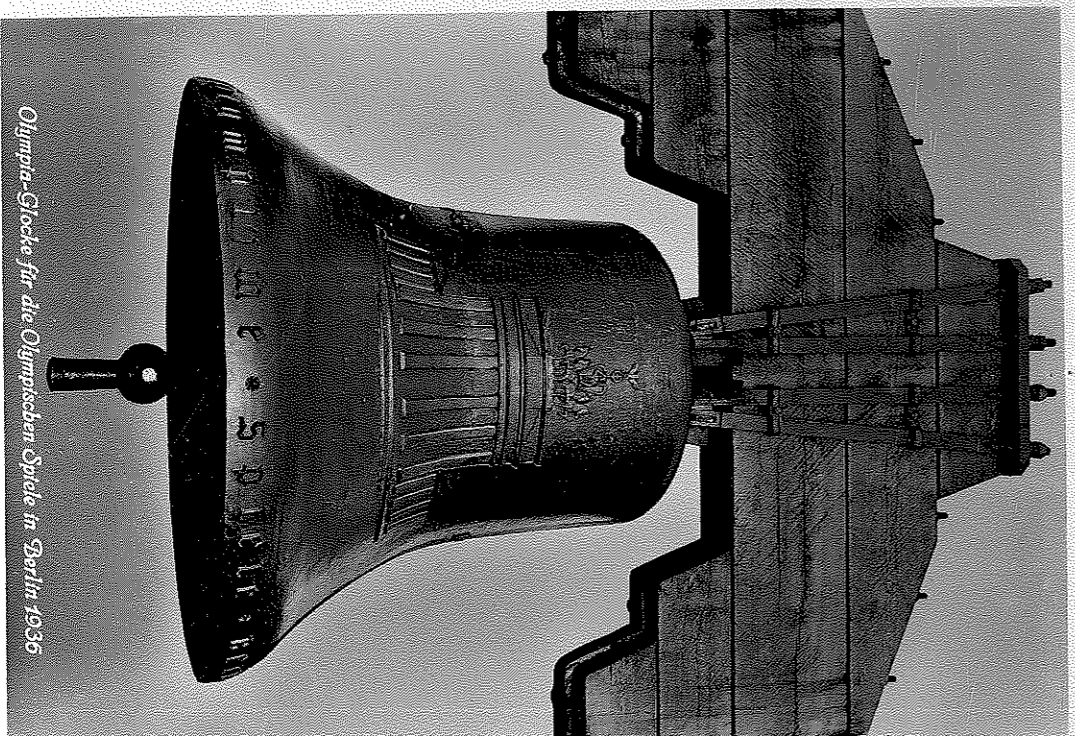

Berlin. Eingang zum Reichssportfeld

C-LINE #52572
5" x 7" PRINTS

Call No. 416-52572
PERMA/DUR
UNIVERSITY PRODUCTS, INC.
*Archival
Quality*

Olympia-Glocke für die Olympischen Spiele in Berlin 1936

C-LINE #52564
4"x6" PRINTS

Olympia-Glocke für die Olympischen Spiele in Berlin 1936

Olympia-Glocke für die Olympischen Spiele in Berlin 1936

Cat. No. 416-52572
PERMA/DUR
UNIVERSITY PRODUCTS, INC.
*Archival
Quality*

PHOTO * GUARD # 3205
LIGHT IMPRESSIONS
Rochester, NY