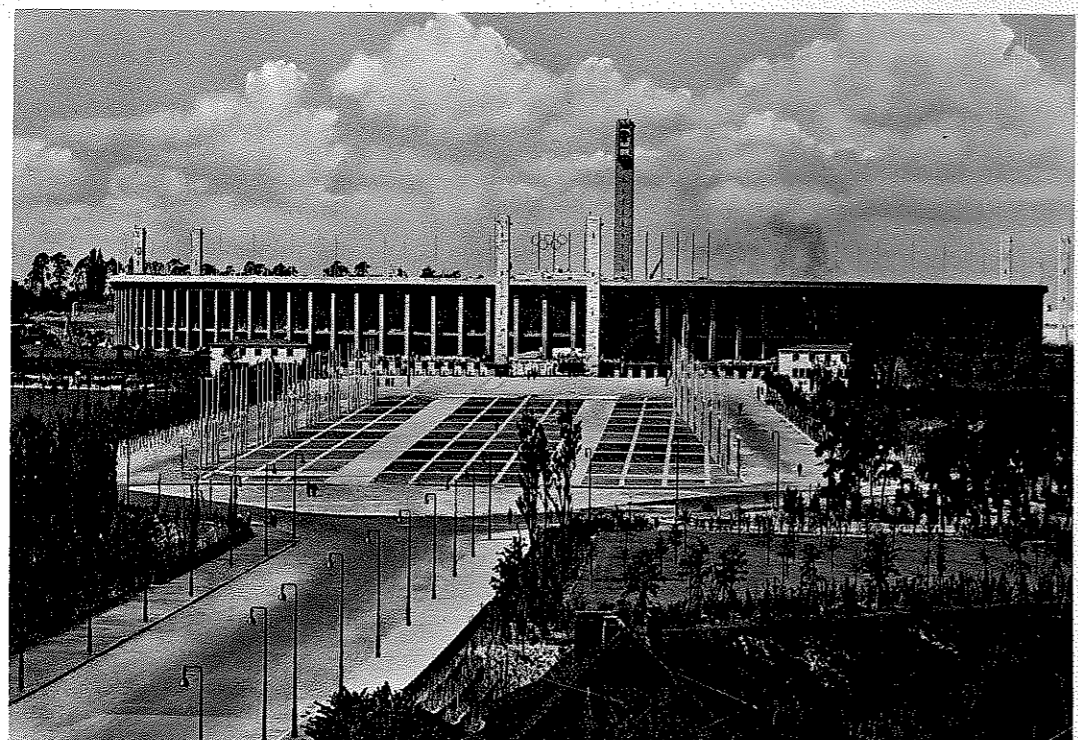

Berlin. Eingang zum Reichssportfeld

C-LINE #52572
5" x 7" PRINTS

Call No. 416-52572
PERMA/DUR
UNIVERSITY PRODUCTS, INC.
*Archival
Quality*

Olympia-Glocke für die Olympischen Spiele in Berlin 1936

C-LINE #52564
4"x6" PRINTS

Das Reichssportfeld in Berlin.
Der Schauplatz der XI. Olympiade 1.-16. August 1936

Das Reichssportfeld in Berlin.
Der Schauplatz der XI. Olympiade 1.-16. August 1936

Das Reichssportfeld in Berlin.
Der Schauplatz der XI. Olympiade 1.-16. August 1936