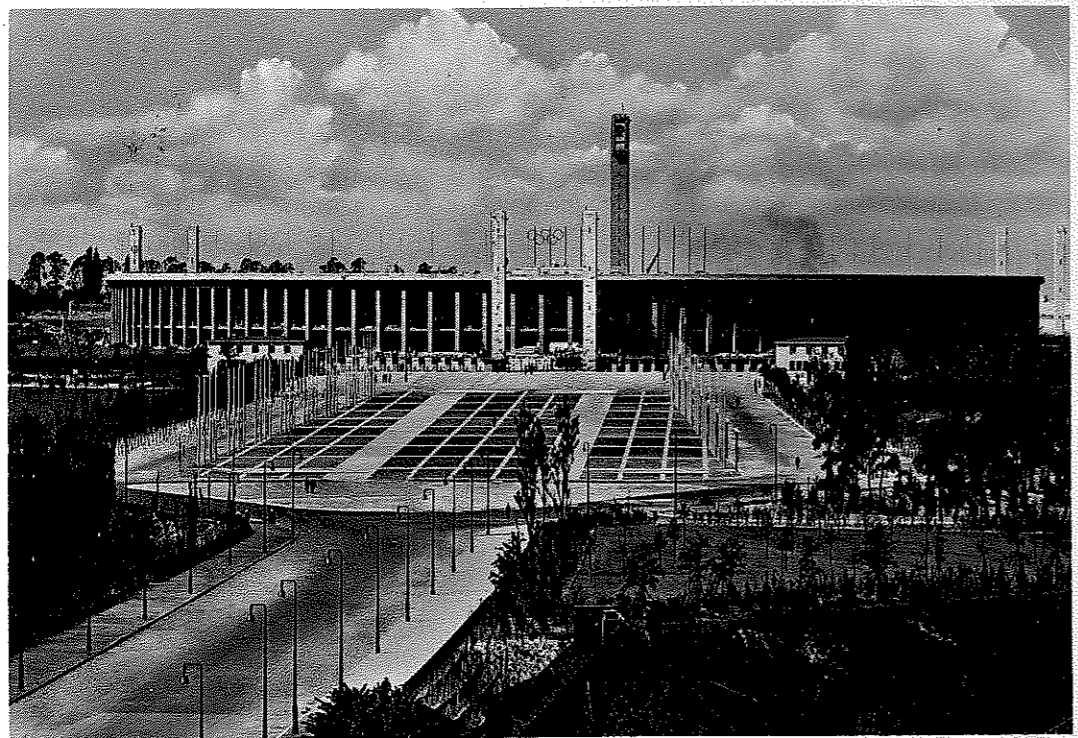

Berlin. Eingang zum Reichssportfeld

C-LINE #52572
5" x 7" PRINTS

Call No. 416-52572
PERMA/DUR
UNIVERSITY PRODUCTS, INC.
*Archival
Quality*

Olympia-Glocke für die Olympischen Spiele in Berlin 1936

C-LINE #52564
4"x6" PRINTS