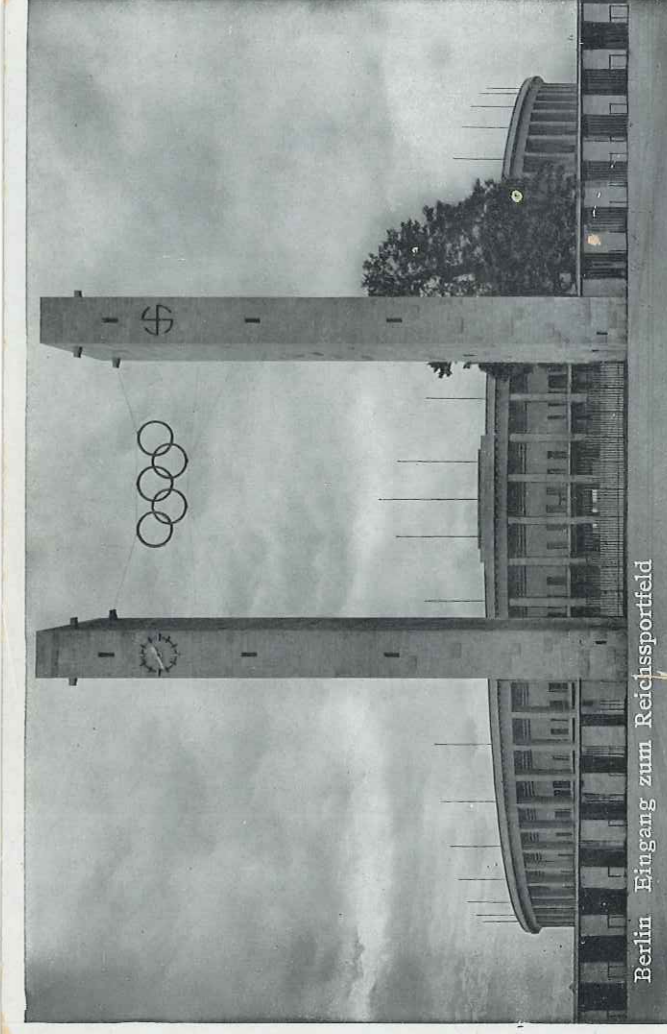

Berlin. Reichssportfeld mit Dietrich-Eckart-Freilichtbühne.

Berlin Eingang zum Reichssportfeld