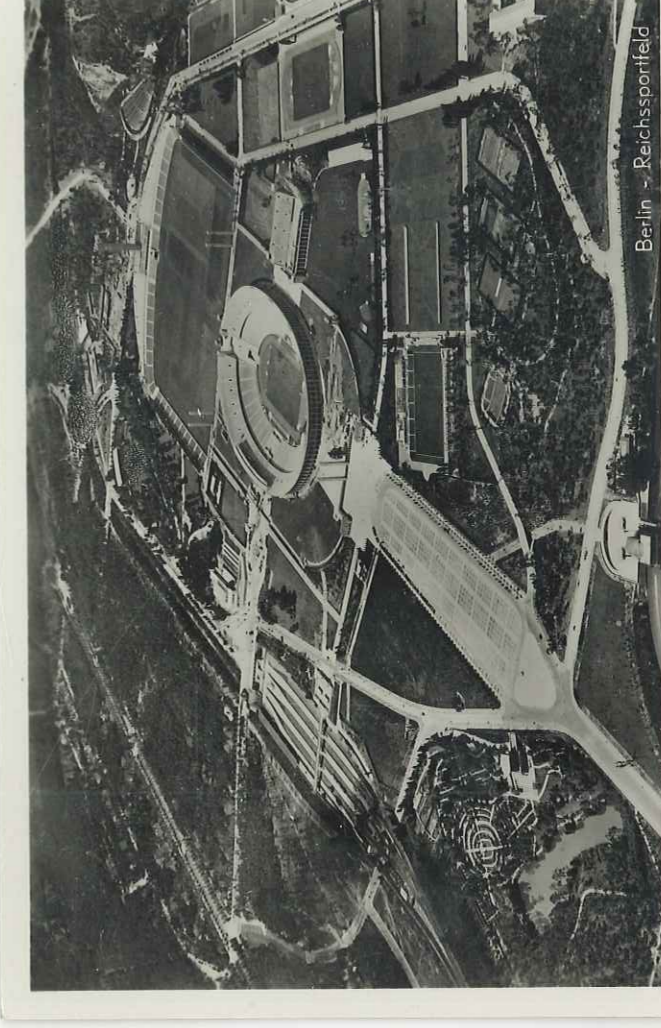

Berlin - Reichssportfeld