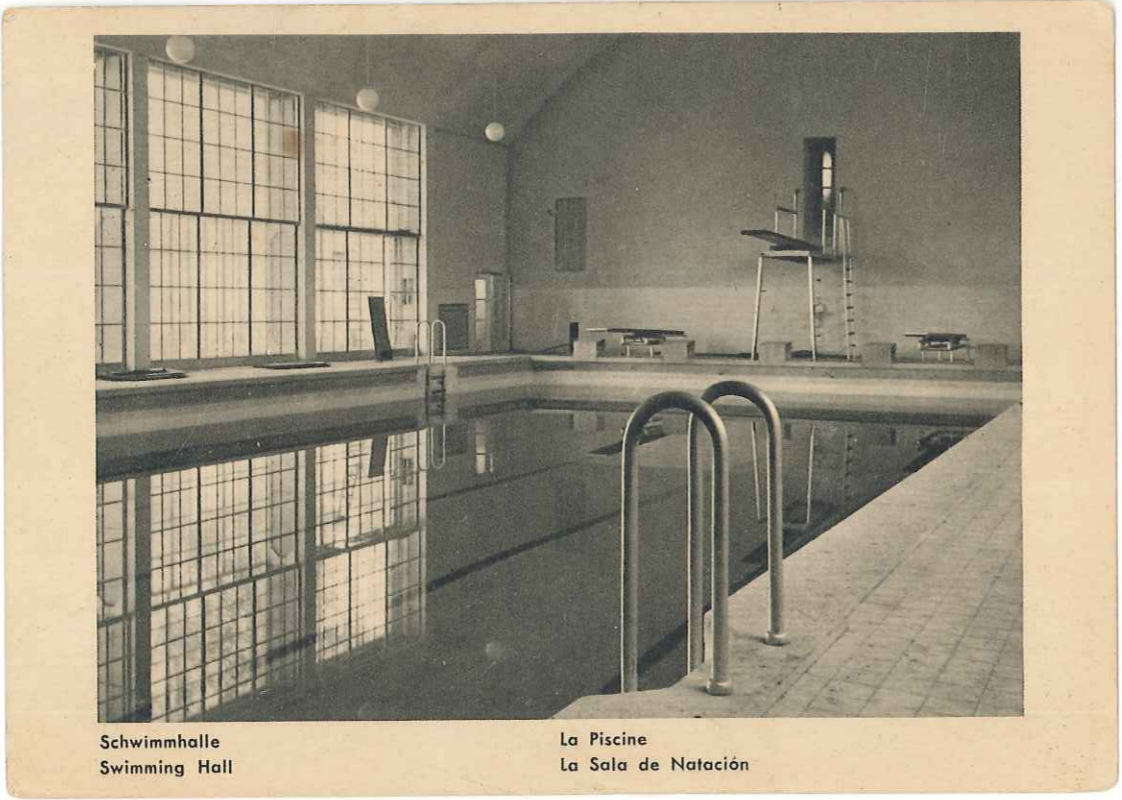

Salle de gymnastique et le terrain de sport
Sala de Gimnasia y el Campo de Deportes

PHOTO ★ GUARD # 3205
LIGHT IMPRESSIONS
Rochester, NY

Bastion
Bastion

Bastion
Bastión

„Sauna“, finnisches Dampfbad
„ finnish steam bath

„Sauna“, bain de vapeur finnois
„ baño de vapor finlandés

290

C-LINE #52564
4" X 6" PRINTS

„Sauna“, finnisches Dampfbad
„ finnish steam bath

„Sauna“, bain de vapeur finnois
„ baño de vapor finlandés

Birkenring
Birkenring

Birkenring
Birkenring

„Sauna“, finnisches Dampfbad
„ finnish steam bath

„Sauna“, bain de vapeur finnois
„ baño de vapor finlandés

Schwimmhalle
Swimming Hall

La Piscine
La Sala de Natación

Cat. No. 415-52572
PERMA/DUR
UNIVERSITY PRODUCTS, INC.