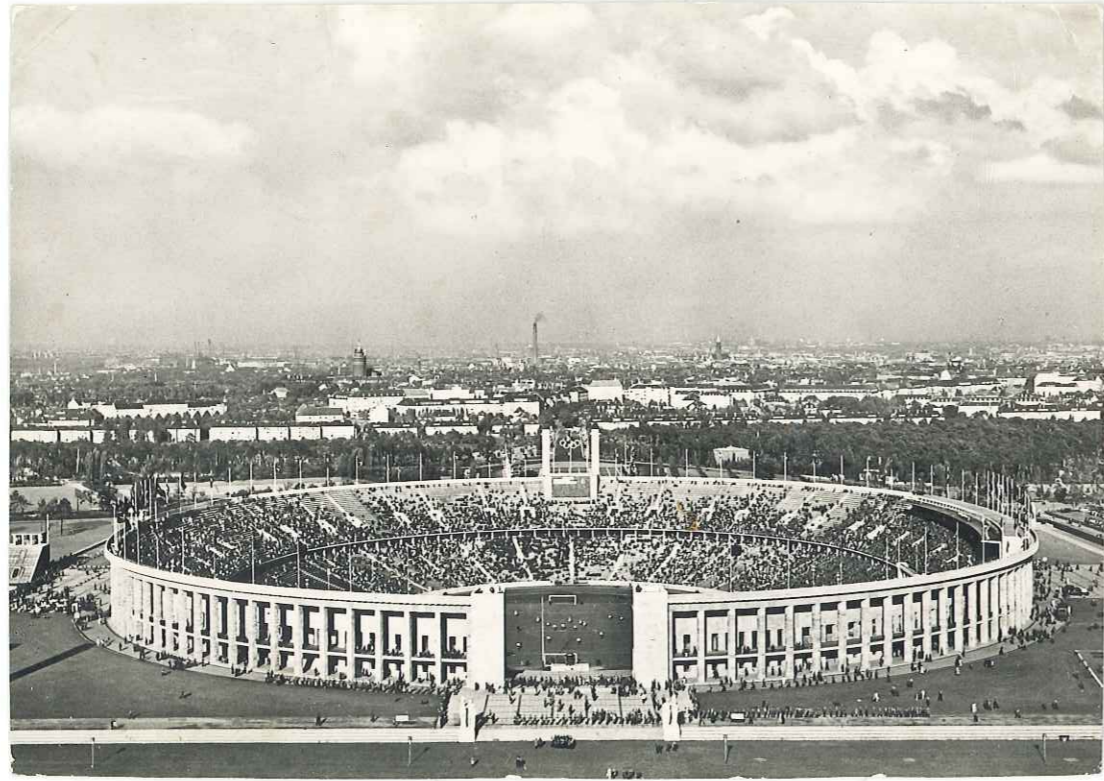

PHOTO ★ GUARD # 3205
LIGHT IMPRESSIONS
Rochester, NY