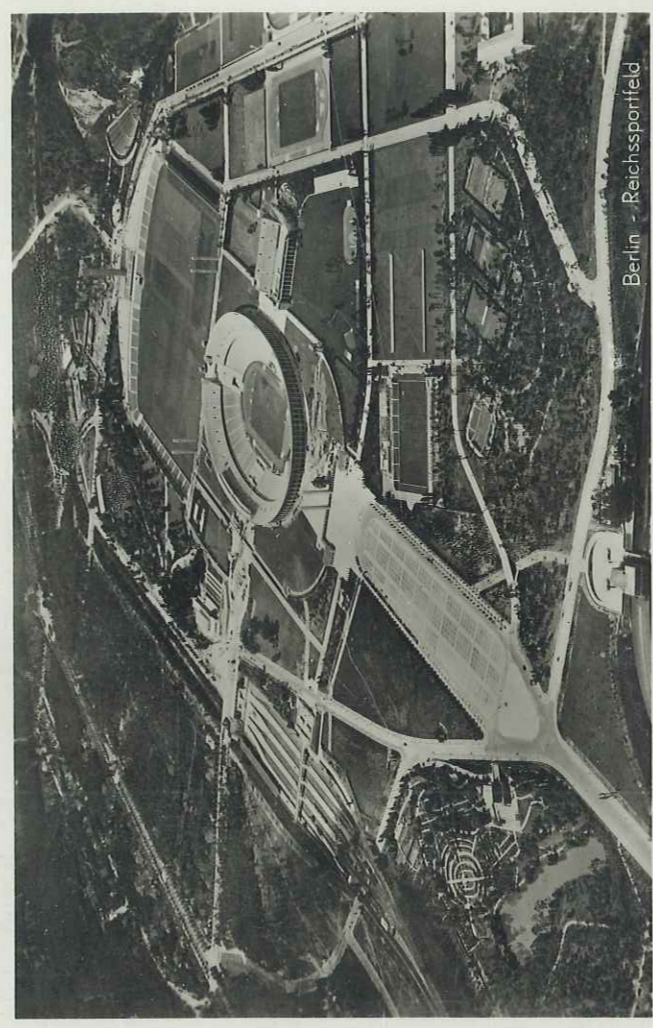

Berlin - Reichssportfeld