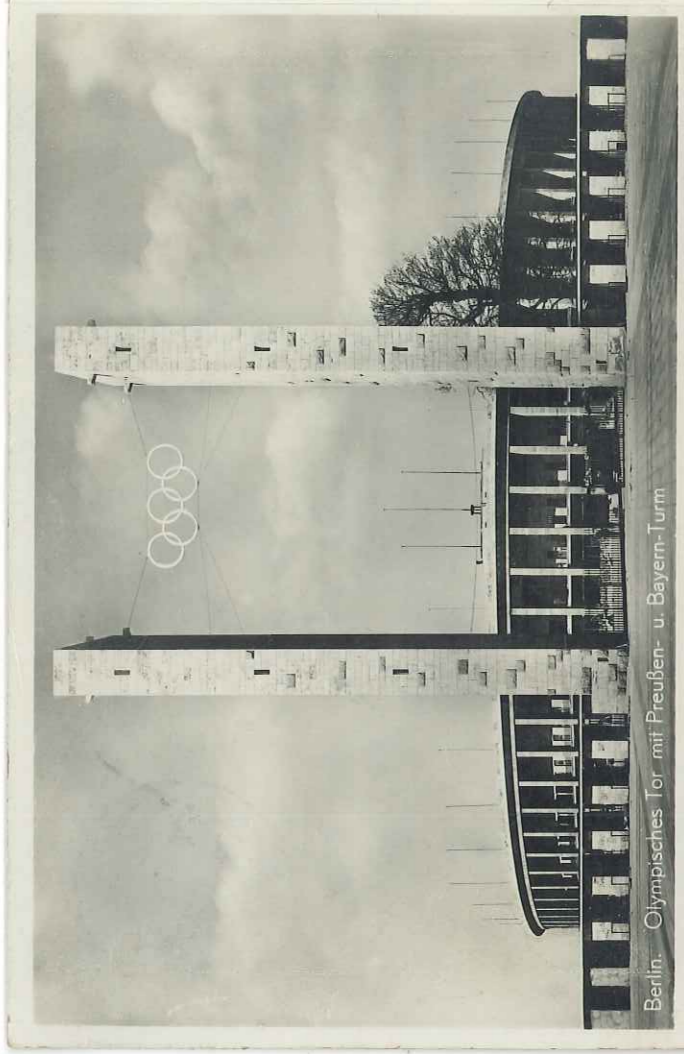

Berlin. Olympisches Tor mit Preußen u. Bayern-Turm

C-LINE #52564
4" x 6" PRINTS

Olympiade in August 1956.

Turnhalle mit Sportplatz
Gymnasia and sports ground

Salle de gymnastique et le terrain de sport
Sala de Gimnasia y el Campo de Deportes