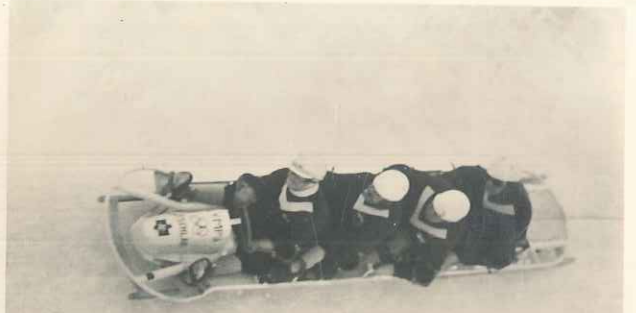

8

Copyright
Presse-Bild-Zentrale
Berlin SW 68