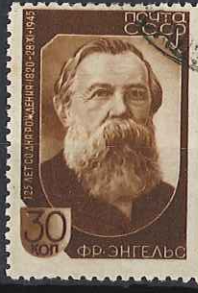

20x25
ch.

26.5 x 21
13 1/2

А. С. ПУШКИН

1837-1937

ПЕРВЫЙ ВСЕСОЮЗНЫЙ СЪЕЗД АРХИТЕКТОРОВ

МОСКВА-1937

27/1- 1944 года

Город Ленинград полностью освобожден от вражеской блокады.

XXV лет
Советской почтовой марки

XXV лет
Советской почтовой марки

1921—1946
билейный выпуск)

19

800 леп МОСКВЫ

1147-1947 гг.

Товарищ, верь: взойдет она,
Звезда пленительного счастья,
Россия вспрянет ото сна,
И на обломках самовластья
Напишут наши имена!

Товарищ, верь: взойдет она,
Звезда пленительного счастья,
Россия вспрянет ото сна,
И на обломках самовластья
Напишут наши имена!

50 лет со дня смерти
К. А. Савицкого

50 лет со дня смерти
К. А. Савицкого