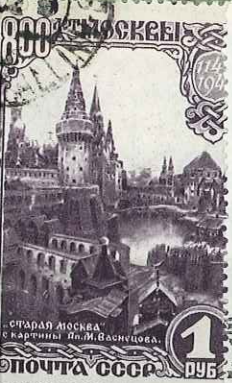

XXV лет
Советской почтовой марки

XXV лет
Советской почтовой марки

1921—1946
билейный выпуск)

19

800 леп МОСКВЫ

1147-1947 гг.

Товарищ, верь: взойдет она,
Звезда пленительного счастья,
Россия вспрянет ото сна,
И на обломках самовластья
Напишут наши имена!