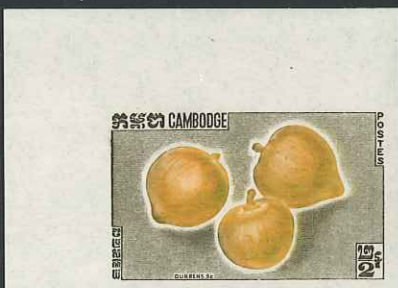

201. - PNOM PENH. - La Ville Lacustre Indigène

ED. LAURENT
107 LA PALETTE
SAIGON

1649 CAMBODGE - Phnom-Penh - Fillette Cambodienne

P. D'Almeida - Hanoi

1689 bis CAMBODGE - Phnom-Penh
Première favorite du roi

MAISONNETTE
MAISONNETTE

1625. CAMBODGE — Phnom-Penh - Façade principale du Palais Royal

1608. CAMBODGE - Phnom-Penh
Pont des Najas (Serpents polycéphales)

1601. CAMBODGE — Phnom-Penh — Hôtel des Postes

8 — Type d'une Maison cambodgienne

1962 - N° 119 à 121
Eradication paludisme

1962 - N° 122 à 124
Fruits divers

non
elee

tirage de
prestige
119/121

Atelier de Fabrication des Timbres-Poste. PARIS

Atelier de Fabrication des Timbres-Poste. PARIS